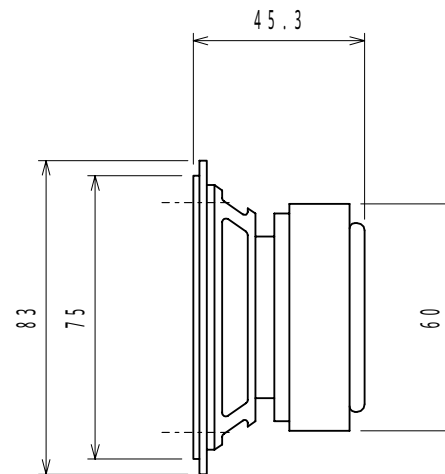

品 番: SP - 83E

スピーカーケーブル(赤/黒)1m付

仕様

- インピーダンス・・・8
- 最低共振周波数・・・165Hz
- 差盛周波数帯域・・・f0~30KHz
- 出力音圧レベル・・・88dB/W(1m)
- 入力・・・7W(Mus.)
- 総重量・・・0.35Kg

備考	SP - 83E	摘要表番号	設	2010.01.25	製	2010.01.25	写		検	2010.01.25	査	2010.01.25	尺	N.S	図	スピーカーユニット
			計	K.O	図	M.N	図		図	T.W	間	S.A	度			