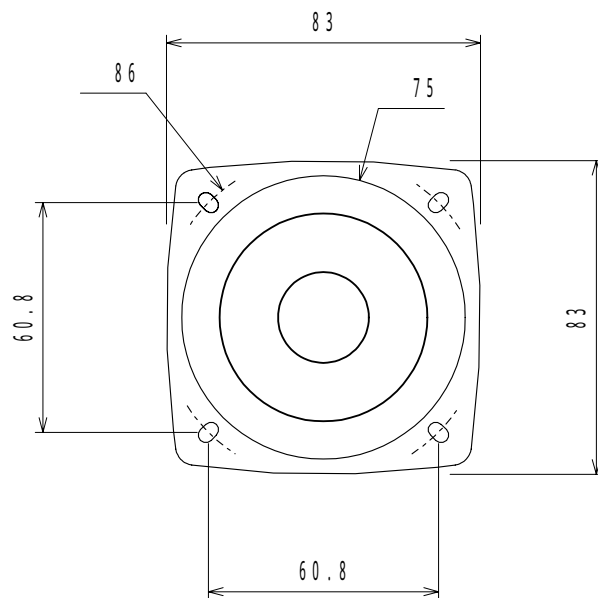

品 番: SP - 83E

スピーカーケーブル(赤/黒)1m付

仕様

- インピーダンス・・・8
- 最低共振周波数・・・165Hz
- 差盛周波数帯域・・・f0~30KHz
- 出力音圧レベル・・・88dB/W(1m)
- 入力・・・7W(Mus.)
- 総重量・・・0.35Kg

備考	SP - 83E	摘要表番号	設	2010.01.25	製	2010.01.25	写		検	2010.01.25	査	2010.01.25	尺	N.S	図	スピーカーユニット
			計	K.O	図	M.N	図		図	T.W	間	S.A	度			