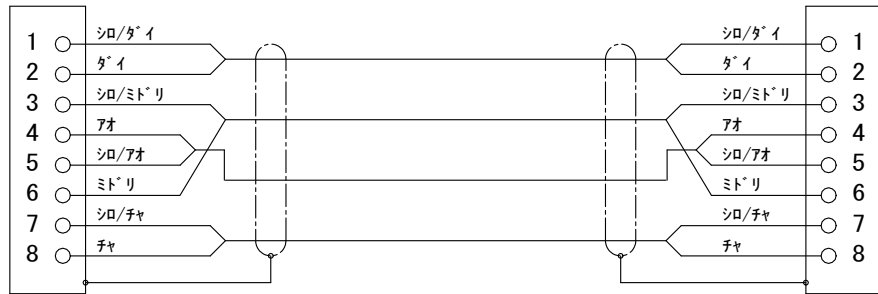

<結線方法>
T568B
(ストレート結線)

※ケーブル条長 (L) : 20m(+0.4)、シースカラー : 黒色

4	イーサネットケーブル	RJ45E5-4P-BS	1	CANARE製	φ6.7	色 : 黒色				
4	モジュラーブーツ		1			色 : 黒色				
3	RJ45コネクタ	MPS588-C	1	PANDUIT製		Cat5e STPプラグ				
2	イーサコン	NE8MC-B-1	1	NEUTRIK製						
1	RJ45コネクタ	PTL-PL-88C5ES	1	Jirotec Inc. 製		Cat5e STPプラグ				
番号	部品名称	部品型式	個数	備考						
検 図	査 閲	摘要表番号		尺 度	1:1	設計	201027	製 図	201027	写 図
		EH-201027-10				設計	EH-3		製 図	
備 考	CA-WA20			図 名	ワイヤレスアンテナケーブル					