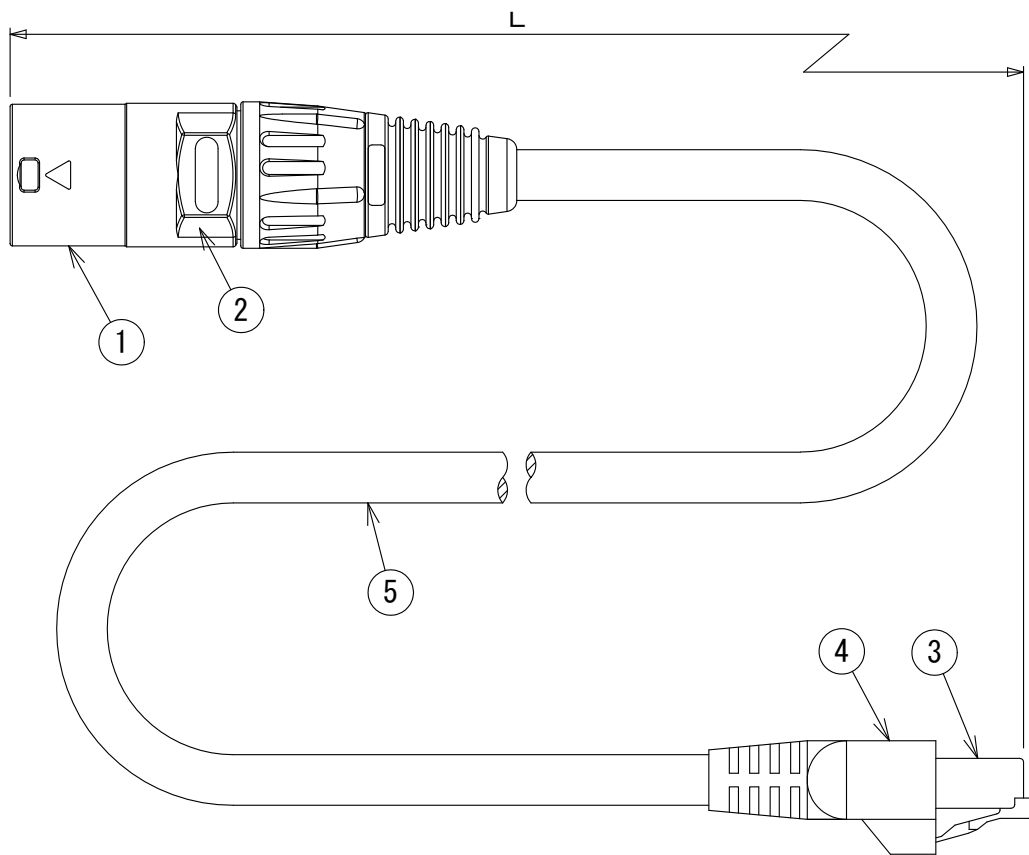

<結線方法>
T568B
(ストレート結線)

※ケーブル条長 (L) : 20m(+0.4)、シースカラー : 黒色

4	イーサネットケーブル	RJ45E5-4P-BS	1	CANARE製	φ6.7	色 : 黒色				
4	モジュラーブーツ		1			色 : 黒色				
3	RJ45コネクタ	MPS588-C	1	PANDUIT製		Cat5e STPプラグ				
2	イーサコン	NE8MC-B-1	1	NEUTRIK製						
1	RJ45コネクタ	PTL-PL-88C5ES	1	Jirotec Inc. 製		Cat5e STPプラグ				
番号	部品名称	部品型式	個数	備考						
検 図	査 閲	摘要表番号		尺 度	1:1	設計	201027	製 図	201027	写 図
		EH-201027-10				設計	EH-3		製 図	
備 考	CA-WA20			図 名	ワイヤレスアンテナケーブル					