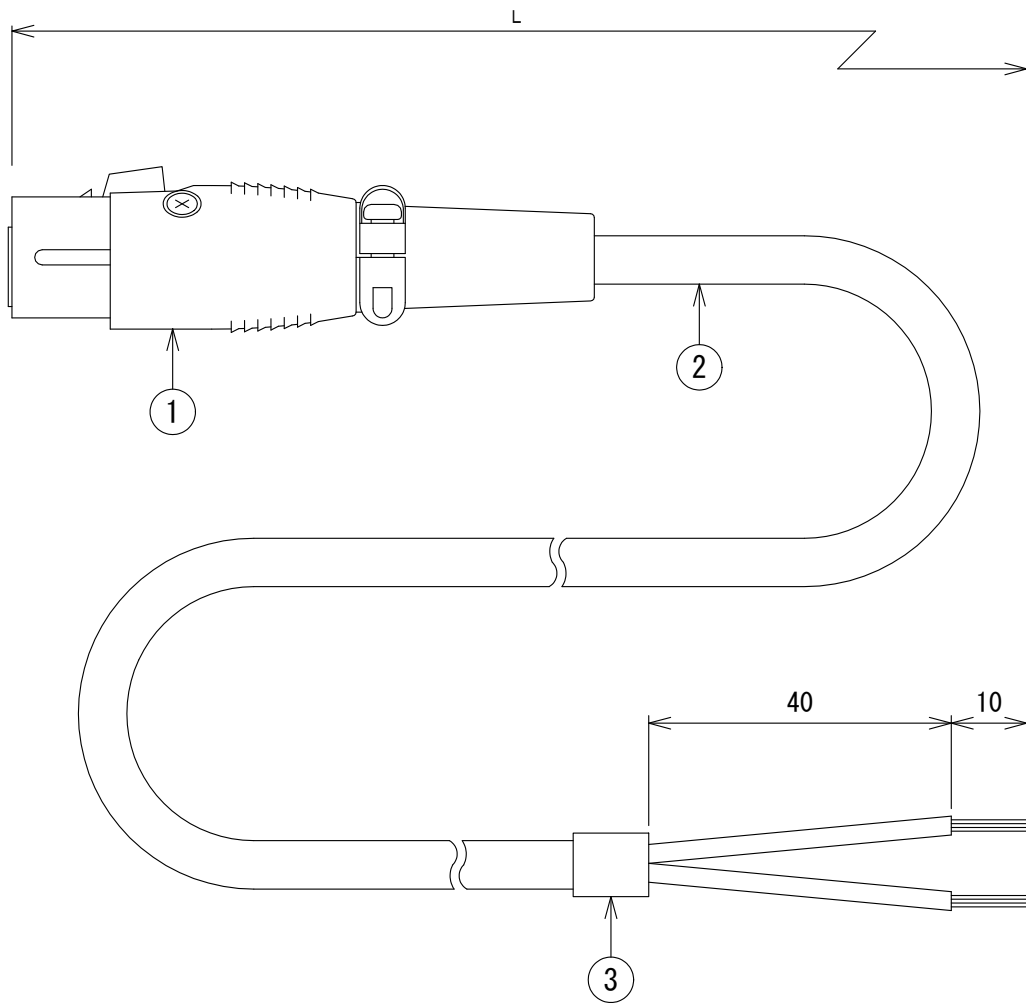

■ 結線図

XLR4-11C

先バラ

■ 外観図

※ケーブル条長 (L) : 0.9m (±0.1)、シースカラー : 黒色

3	熱収縮チューブ (黒)		1	住友				
2	スピーカーケーブル	4S6	1	CANARE				
1	XLR型コネクタ	XLR4-11C	1	ITT				
番号	部品名称	部品型式	個数	備考				
検	査	摘要表番号	尺	設計	201028	製	201028	写
図	閲	EH-201028-20	度	1:1	EH-3	図	EH-3	図
備	CA-S8X4F03			図	屋内スピーカ用接続ケーブル			
考				名				