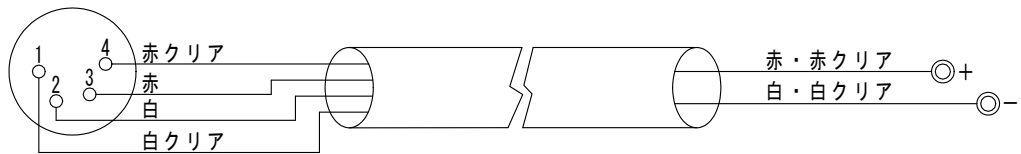

■ 結線図

XLR4-11C

先バラ

■ 外観図

※ケーブル条長 (L) : 0.9m (±0.1)、シースカラー : 黒色

3	熱収縮チューブ (黒)		1	住友				
2	スピーカーケーブル	4S6	1	CANARE				
1	XLR型コネクタ	XLR4-11C	1	ITT				
番号	部品名称	部品型式	個数	備考				
検	査	摘要表番号	尺	設計	201028	製	201028	写
図	閲	EH-201028-20	度	1:1	EH-3	図	EH-3	図
備	CA-S8X4F03			図	屋内スピーカ用接続ケーブル			
考				名				