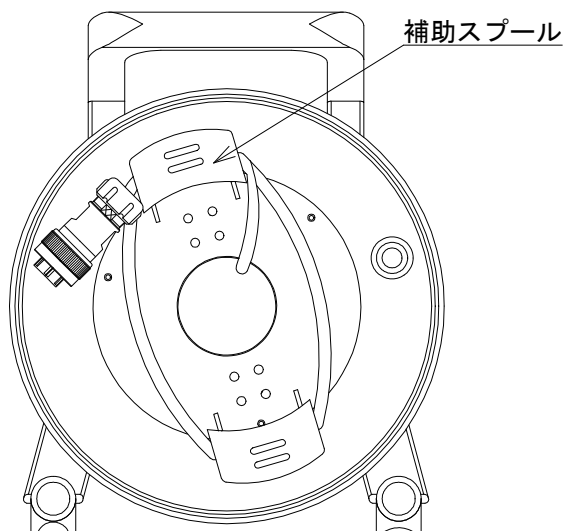

ドラム仕様
樹脂製（黒） {シル社製}
補助スプール付
ロック可能なブレーキネジ付き

ケーブル仕様
コネクター：NRW-202-PM8（オス）プラグ×1、NRW-202-PF8（メス）プラグ×1
ケーブル長：約50m（カナレ電気製4S6黒）

備考

CA-S6WMF50

摘要表番号
EH-201026-30

設計
201026
EH-3

製図
201026
EH-3

写図

検図

査開

尺度

1:4

図名

スピーカコード（屋外用）