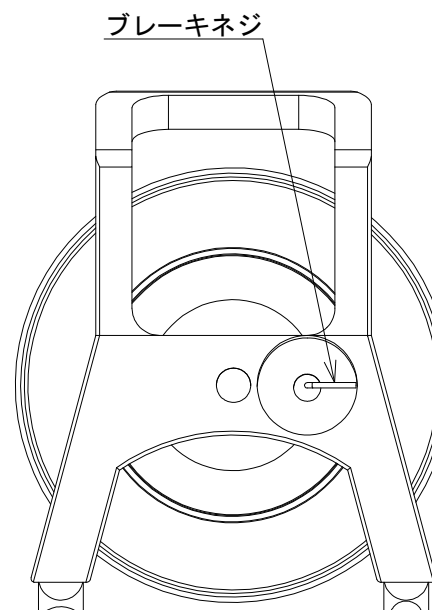

ドラム仕様
樹脂製（黒） {シル社製}
補助スプール付
ロック可能なブレーキネジ付き

ケーブル仕様
コネクター：NRW-202-PM8（オス）プラグ×1、NRW-202-PF8（メス）プラグ×1
ケーブル長：約50m（カナレ電気製4S6黒）

備考

CA-S6WMF50

摘要表番号
EH-201026-30

設計
201026
EH-3

製図
201026
EH-3

写図

検図

査開

尺度

1:4

図名

スピーカコード（屋外用）