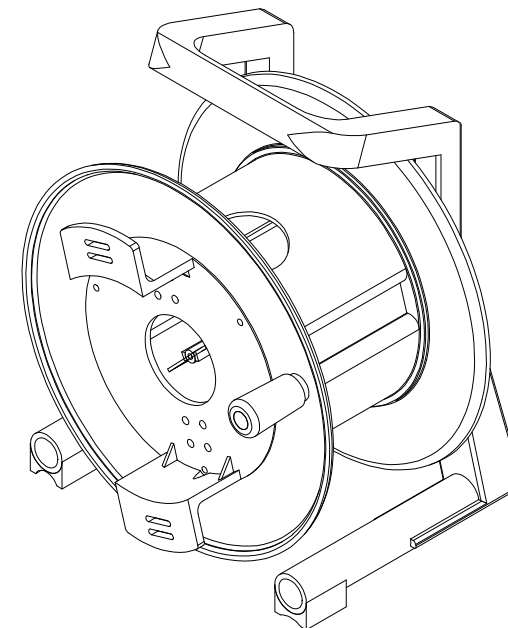

ドラム仕様
樹脂製（黒） {シル社製}
補助スプール付
ロック可能なブレーキネジ付き

ケーブル仕様
コネクター：NRW-202-PM8（オス）プラグ×1、NRW-202-PF8（メス）プラグ×1
ケーブル長：約50m（カナレ電気製4S6黒）

備考

CA-S6WMF50

摘要表番号
EH-201026-30

設計
201026
EH-3

製図
201026
EH-3

写図

検図

査開

尺度

1:4

図名

スピーカコード（屋外用）