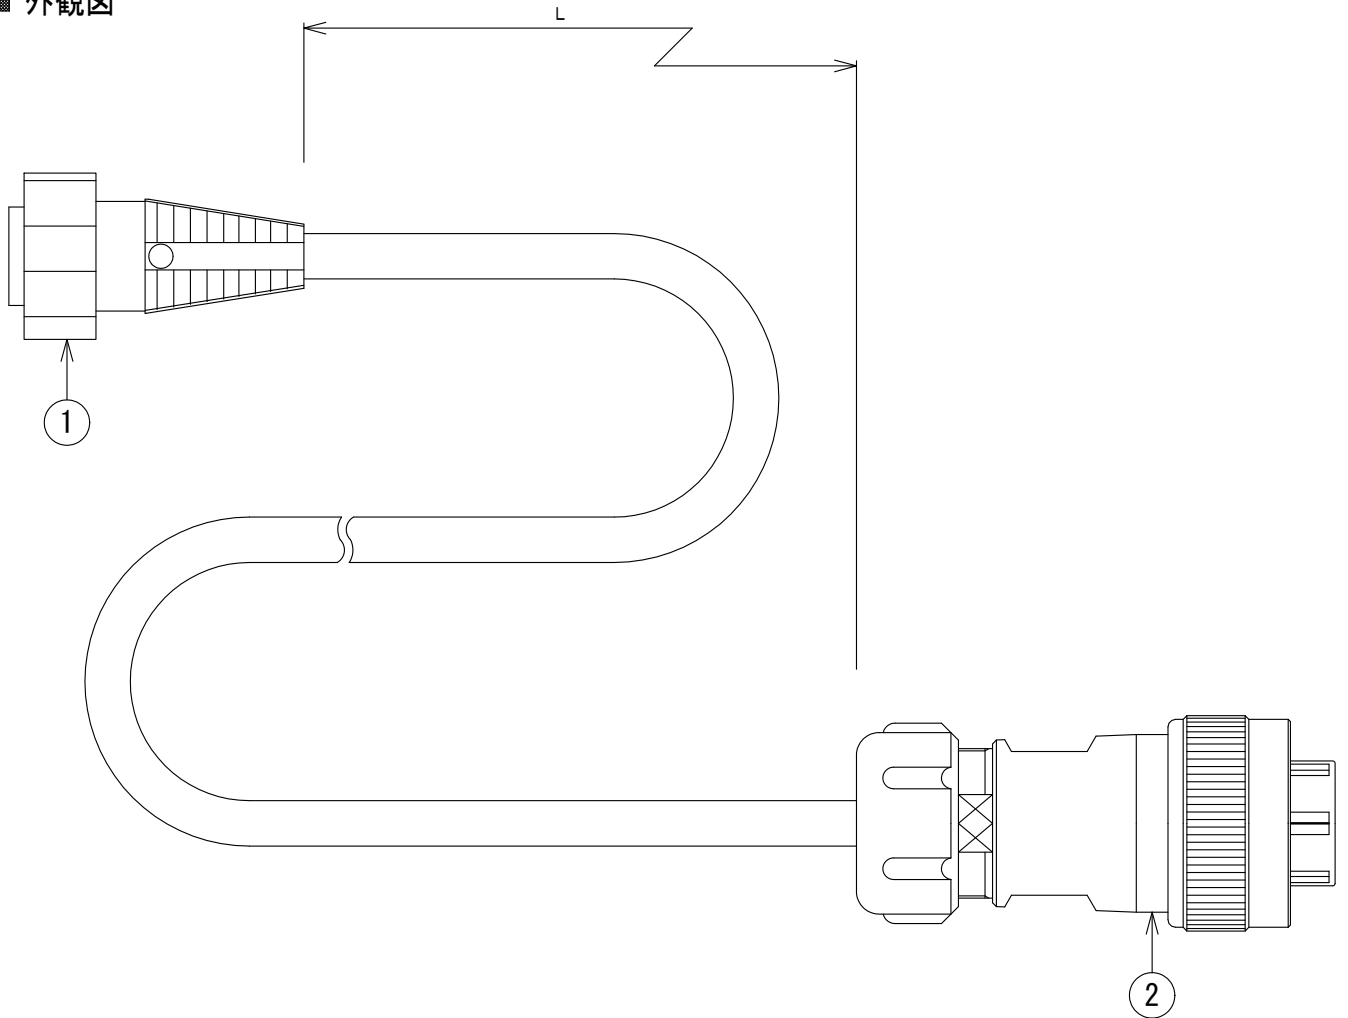

■ 結線図

プラグコード

NRW-202-PM8

■ 外観図

※ケーブル条長 (L) : 0.9m (±0.1)、シースカラー : 黒色

2	防水コネクタ	NRW-202-PM8	1	七星科学
1	プラグコード	RPWCT-50	1	PANASONIC
番号	部品名称	部品型式	個数	備考
検図	査閲	摘要表番号 EH-201028-10	尺度 1:1	設計 201028 EH-3
				製図 201028 EH-3
備考	CA-S6WM03		図名	屋外スピーカ用接続ケーブル