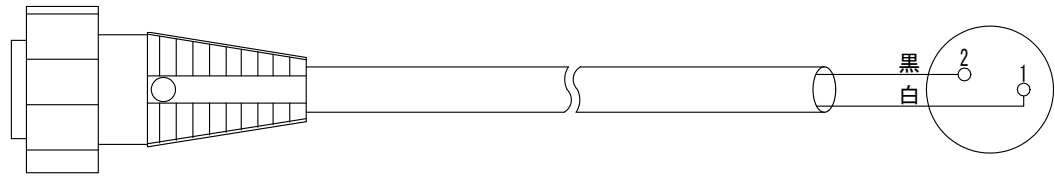

■ 結線図

プラグコード

NRW-202-PM8

■ 外観図

※ケーブル条長 (L) : 0.9m (±0.1)、シースカラー : 黒色

2	防水コネクタ	NRW-202-PM8	1	七星科学
1	プラグコード	RPWCT-50	1	PANASONIC
番号	部品名称	部品型式	個数	備考
検図	査閲	摘要表番号 EH-201028-10	尺度 1:1	設計 201028 EH-3
				製図 201028 EH-3
備考	CA-S6WM03		図名	屋外スピーカ用接続ケーブル