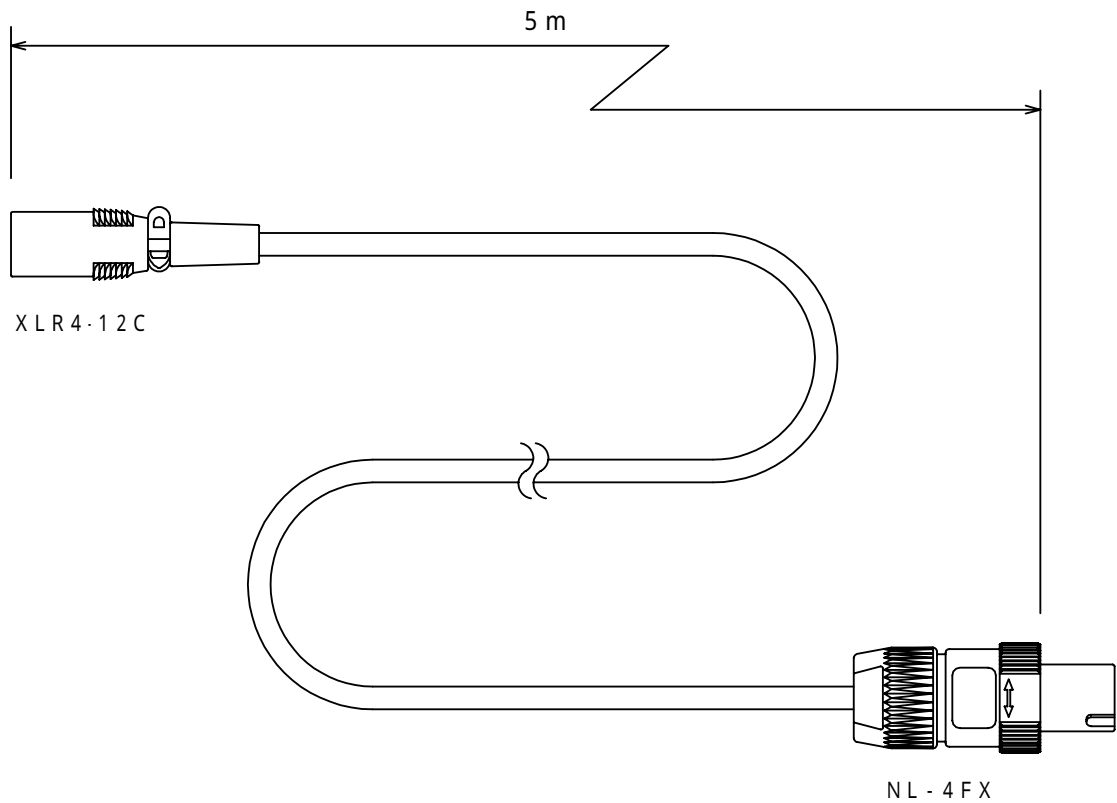

品名	スピーカーケーブル
品番	CA-S3-05

機器仕様

ケーブル	4S6 (灰)
コネクター	XLR4-12C (オスプラグ)・NL-4EX (スピコン メスプラグ)
備考	-

外観・寸法

結線方法