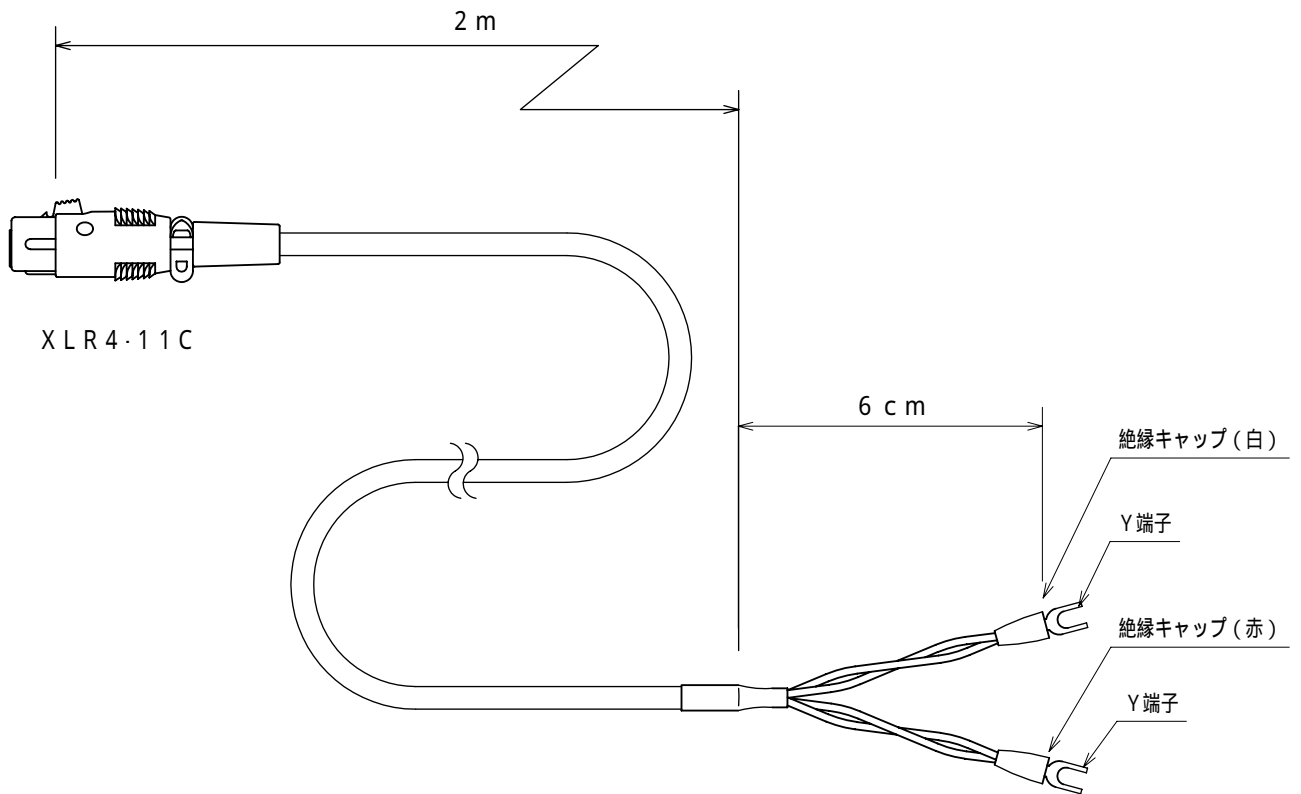

品名	スピーカーケーブル
品番	CA-S1Y-02

### 機器仕様

ケーブル	4S6 (灰)
コネクター	XLR4-11C (メスプラグ)
備考	-

### 外観・寸法