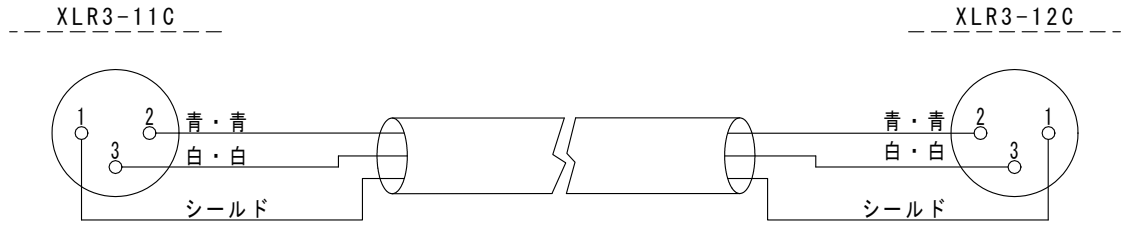

結線図

外観図

※ケーブル条長 (L) : 3m、シースカラー : 黒色

4	線名札		2			
3	XLR型コネクタ	XLR3-12C	1	ITT		
2	マイクケーブル	L-4E6S	1	CANARE		
1	XLR型コネクタ	XLR3-11C	1	ITT		
番号	部品名称	部品型式	個数	備考		
検図	査閲	摘要表番号 EH-201026-50	尺度 1:1	設計 201025 EH-3	製図 201026 EH-3	写図
備考	CA-BR03		図名	ブリッジケーブル		