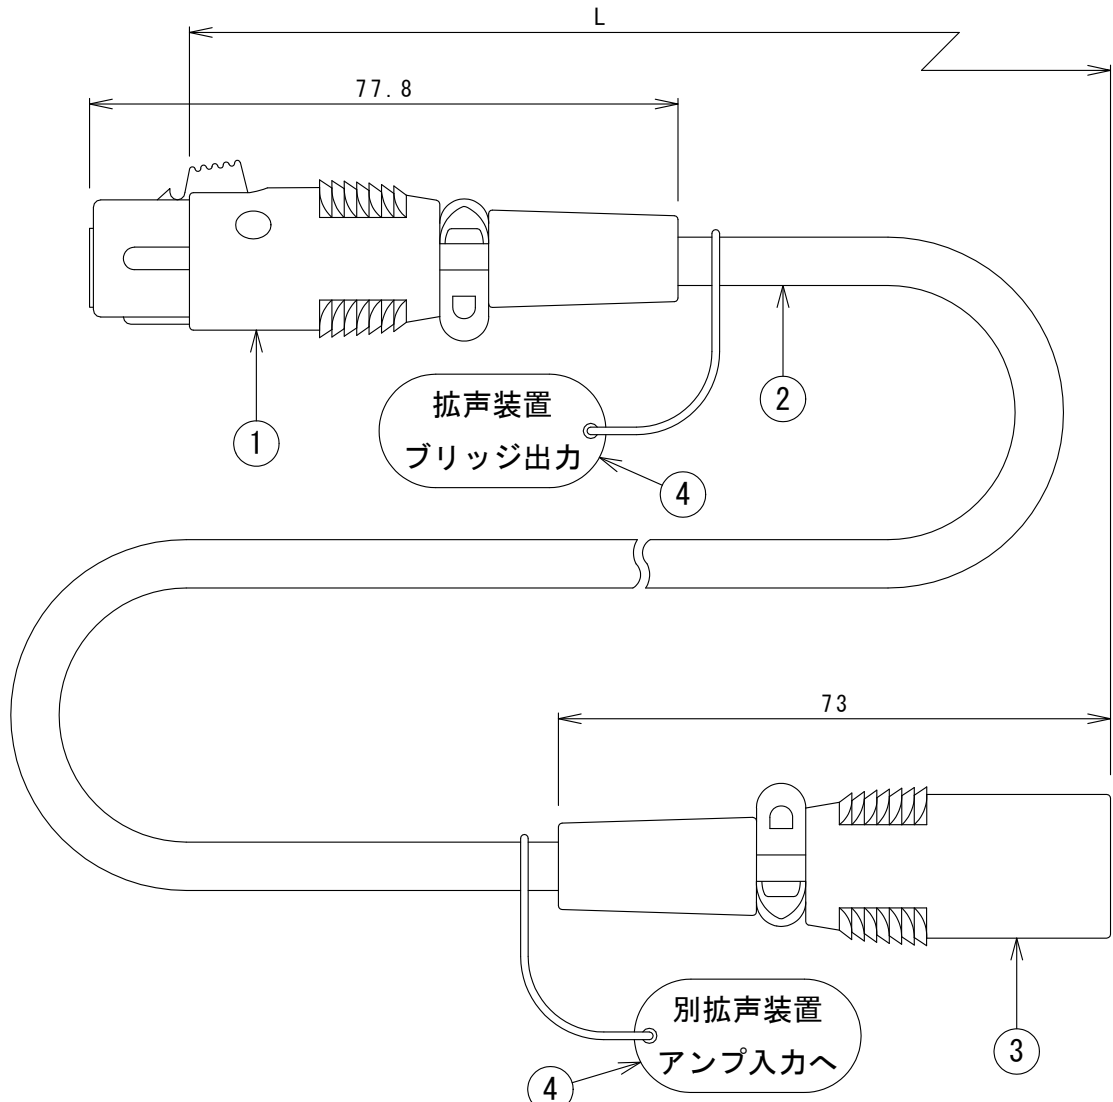

結線図

外観図

※ケーブル条長 (L) : 3m、シースカラー : 黒色

4	線名札		2			
3	XLR型コネクタ	XLR3-12C	1	ITT		
2	マイクケーブル	L-4E6S	1	CANARE		
1	XLR型コネクタ	XLR3-11C	1	ITT		
番号	部品名称	部品型式	個数	備考		
検図	査閲	摘要表番号 EH-201026-50	尺度 1:1	設計 201025 EH-3	製図 201026 EH-3	写図
備考	CA-BR03		図名	ブリッジケーブル		