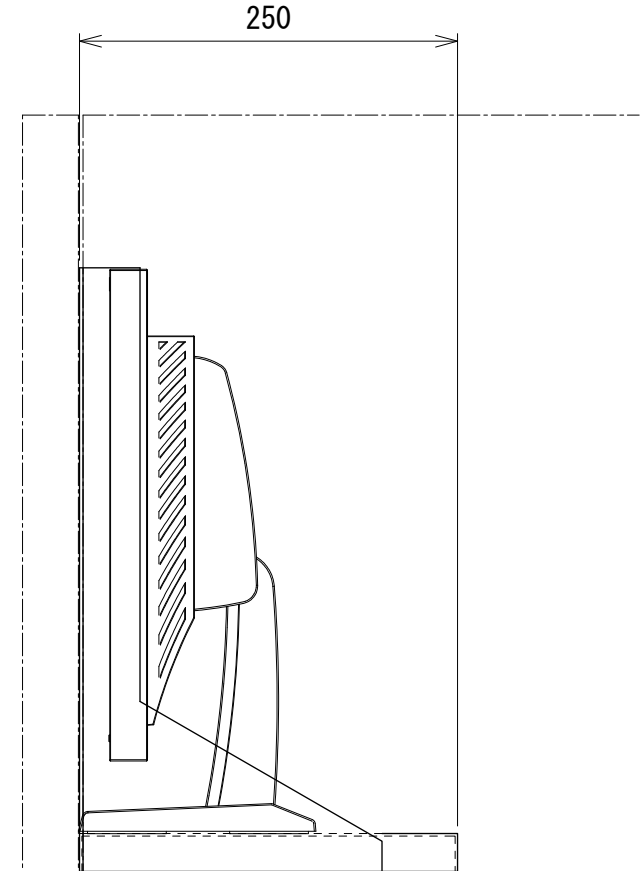

監視カメラ制御盤側イメージサイズ

棚仕様  
 材質 鋼板製t=1.6~2.3mm  
 仕上 焼付塗装：黒またはアイボリー

※監視カメラ制御盤は、別途

備考	摘要表番号	設計	180307	製図	180307	写図	検図	査閲	尺度	1:5	図名	ディスプレイ棚
	EH-180307-10											