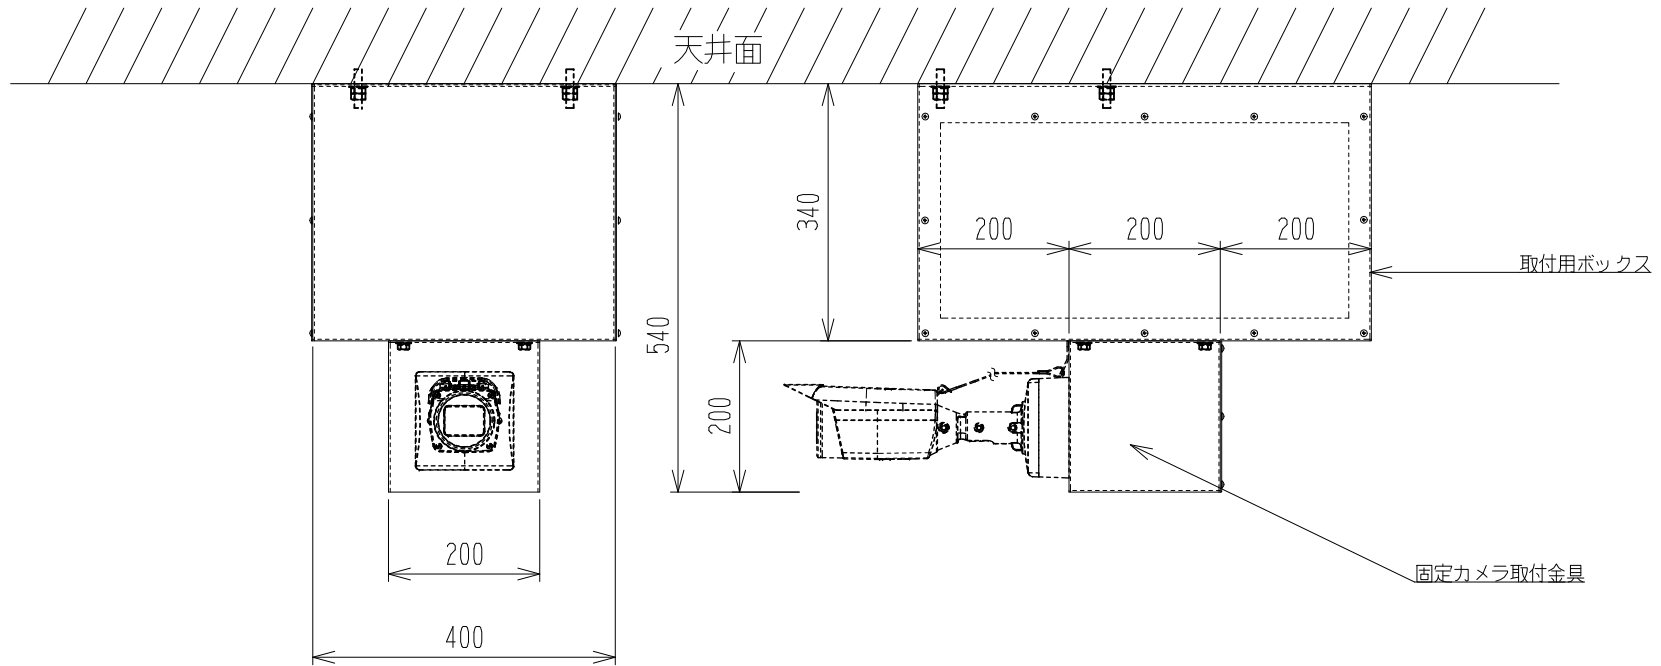

品番 KG-SCM120B
(RoHS 指令準拠品)

材質 SUS304 t=1.5・2mm

仕上 N7 8分ツヤ ウレタン塗装)

概要 軒下等に固定カメラを取り付ける為の取り付け用ボックス付きの
ボックス型カメラ取付金具です。

備考	KG-SCM120B	摘要表番号	設計	2018.11.21	製図	2018.11.21	写真	検査	2018.11.21	2018.11.21	尺度	1:10	図名	カメラ取付金具
			計	K.O	図	M.N	図	T.W	問	S.A				