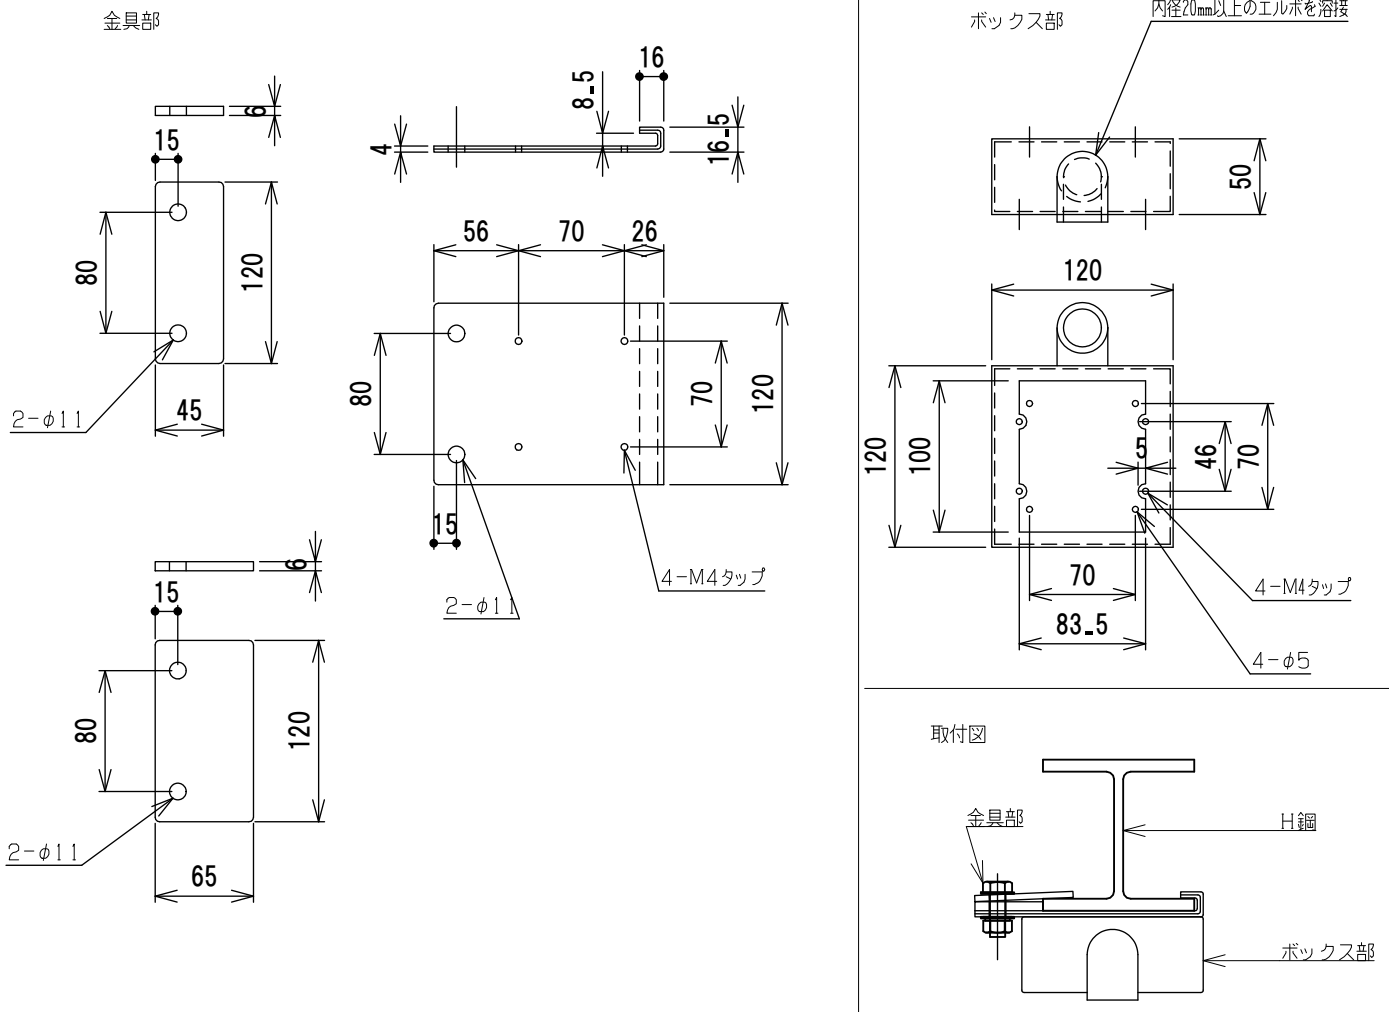

品名	カメラ取付金具
品番	KG-C781H

■ 機器概要

- 本製品は、ネットカメラをH鋼等に取り付ける金具です。

■ 機器仕様

材質	SUS304 t = 1.5mm
仕上	焼付塗装 (黒 半艶)
備考	対応機種 WV-SPV781LJ (パナソニック製)

■ 外観・寸法

単位 : mm 縮尺 : 1/5

※仕様および外観は改良のため、予告なく変更することがあります。