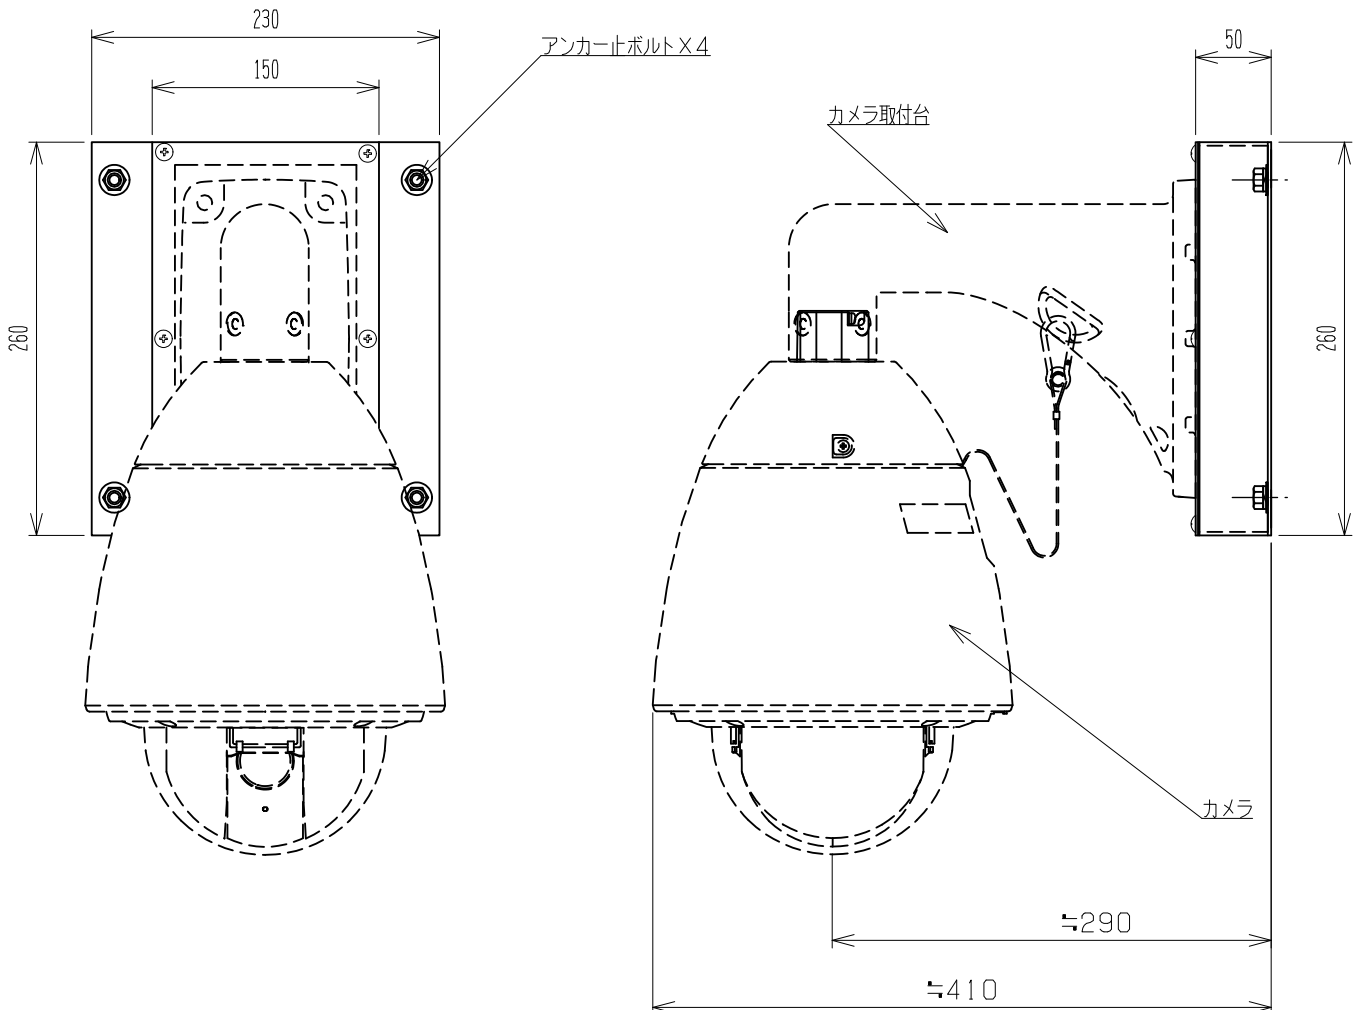

品名	カメラ取付金具
品番	KG-C2615K

■ 機器概要

- 本製品は、屋外カメラを壁等に取り付ける金具です。

■ 機器仕様

材質	SECC 1.6 / 2.3mm (クロムフリー鋼板)
仕上	焼付塗装 (シルバー色)
備考	対応金具機種 WV-Q122 (パナソニック製)

■ 外観・寸法

単位：mm 縮尺：1/5

※仕様および外観は改良のため、予告なく変更することがあります。