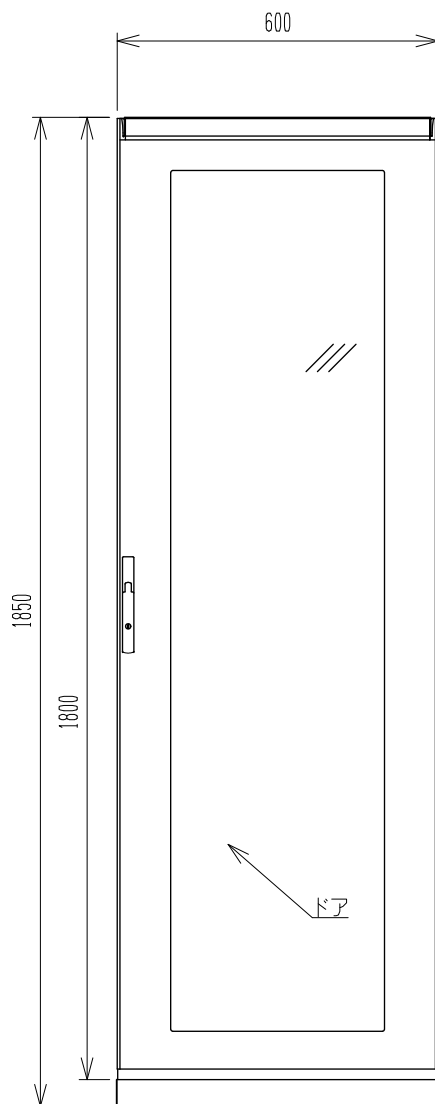

品番 RKA60-718F

(RoHS指令準拠品)

仕様 37U ラックマウント (EIA規格)
 材質 : 鉄
 ドアパネル : ブルースモークアクリル
 色 : ペールホワイト塗装 (10YR8.5/0.5)
 日塗工D19-85A
 質量 : 90kg

前面内面図

側面図

背面図

備考

RKA60-718F

摘要表番号

設計	2012.02.08	製図	2012.02.08
	K. O		M. N

写図

検図

2012.02.08	査閲	2012.02.08
T. W		S. A

尺度

図名

扉付37Uラック