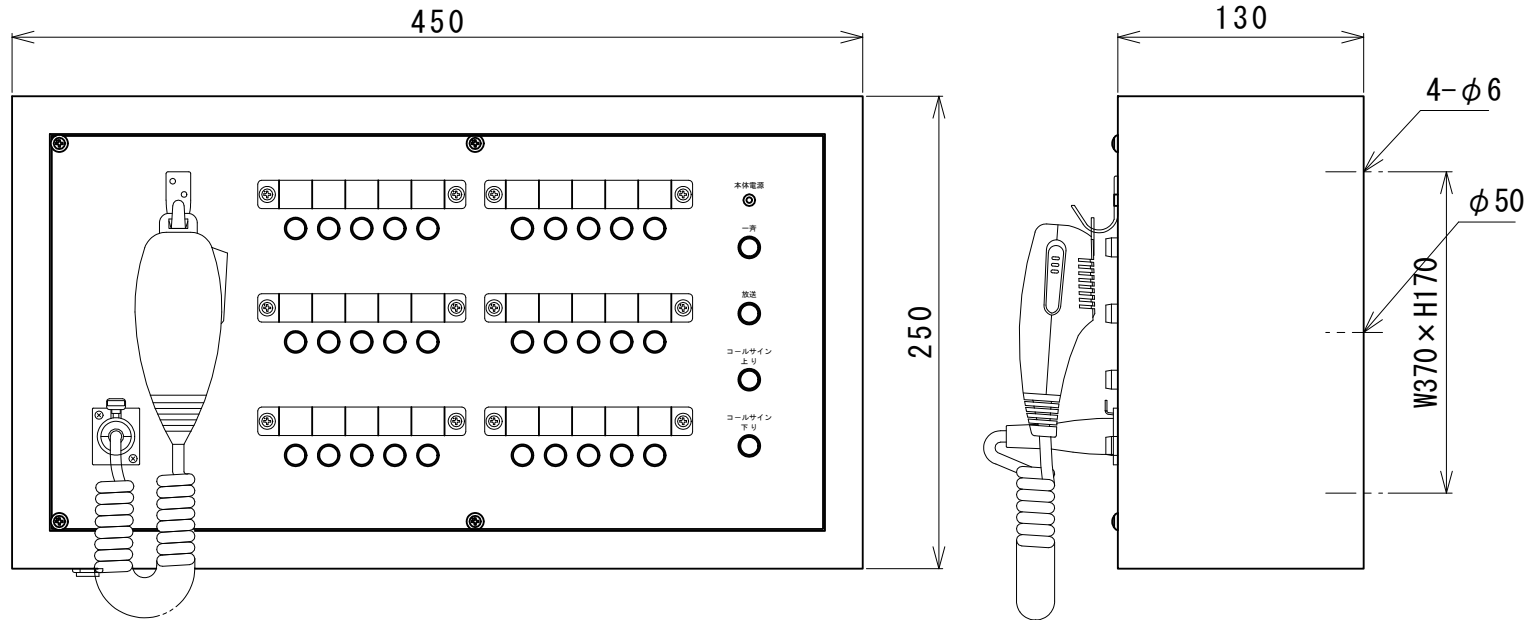

品番 UT-RM30W (RoHS指令準拠品)

機能

本装置は、壁取付可能なスピーカ選択スイッチによる30局の系統別と、
一斉放送ボタンによる全局一斉の遠隔放送を行う為の操作ユニットです。

材質 鋼板製 t = 1.6mm
 仕上 焼付塗装：ホワイトアイボリー(マンセル2.5Y9/1近似色)
 電源 外部よりDC24V供給、動作時：本体電源点灯
 入力 マイク：-58dB 400Ω不平衡(ボリューム付)
 ライン：-10dB 10kΩ不平衡(ボリューム付)
 出力 0dB 600Ω平衡
 操作部 放送制御×1、一斉×1、回線選択×30局、
 コールサイン×2
 付属品 マイク×1、単式フォンプラグ×1

備考	UT-RM30W	摘要表番号	設計	2017.05.16	製図	2017.05.16	写真	検査	2017.05.16	検査	2017.05.16	尺度	1:5	図名	一般リモコンマイク(30局)
			計	K.O	図	M.N	図	図	T.W	開	S.A	度			