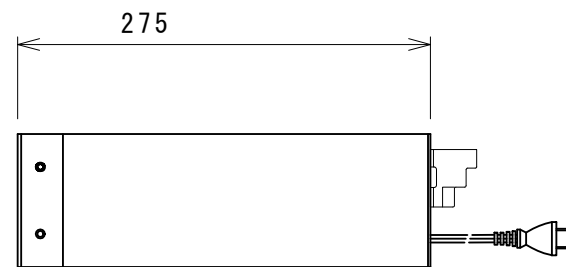

品番 UT-RHC5A (RoHS指令準拠品)

機能 放送設備で、一般放送と非常放送の切替を行う5局用ユニットです。

仕様

非常信号表示灯 : 赤色LED×1 (非常カット時点灯)

スピーカー入出力信号 : 30P端子台×1 (N/R/C 入出力各5回路)

非常放送・非常カット信号

: 30P端子台×1 (非常放送 N/R/C 1回路・非常信号 +/ー)

材質 SECC 2.3/1.2 (クロムフリー鋼板)

仕上 パネル部焼付塗装 (5Y7/1半艶)

備考

UT-RHC5A

摘要表番号

設計 2018.10.05
EH-2

製 2018.10.05
図 EH-2

写 図

検 図

査 図

尺 度

1:5

図 名

非常放送切替ユニット