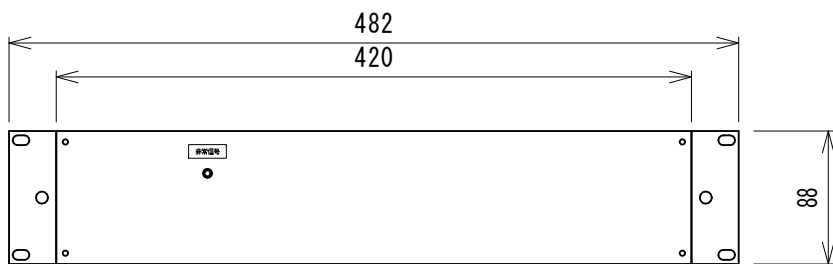

品番 UT-RHC5A (RoHS指令準拠品)

機能 放送設備で、一般放送と非常放送の切替を行う5局用ユニットです。

仕様

非常信号表示灯 : 赤色LED×1 (非常カット時点灯)

スピーカー入出力信号 : 30P端子台×1 (N/R/C 入出力各5回路)

非常放送・非常カット信号

: 30P端子台×1 (非常放送 N/R/C 1回路・非常信号 +/ー)

材質 SECC 2.3/1.2 (クロムフリー鋼板)

仕上 パネル部焼付塗装 (5Y7/1半艶)

備考

UT-RHC5A

摘要表番号

設計 2018.10.05
EH-2

製 2018.10.05
図 EH-2

写 図

検 図

査 図

尺 度

1:5

図 名

非常放送切替ユニット