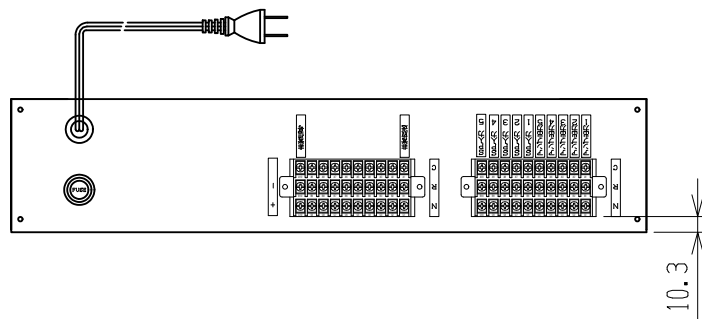

品番 UT-RHC5A (RoHS指令準拠品)

機能 放送設備で、一般放送と非常放送の切替を行う5局用ユニットです。

仕様

非常信号表示灯 : 赤色LED×1 (非常カット時点灯)

スピーカー入出力信号 : 30P端子台×1 (N/R/C 入出力各5回路)

非常放送・非常カット信号

: 30P端子台×1 (非常放送 N/R/C 1回路・非常信号 +/ー)

材質 SECC 2.3/1.2 (クロムフリー鋼板)

仕上 パネル部焼付塗装 (5Y7/1半艶)

備考

UT-RHC5A

摘要表番号

設計 2018.10.05
EH-2

製 2018.10.05
図 EH-2

写 図

検 図

査 図

尺 度

1:5

図 名

非常放送切替ユニット