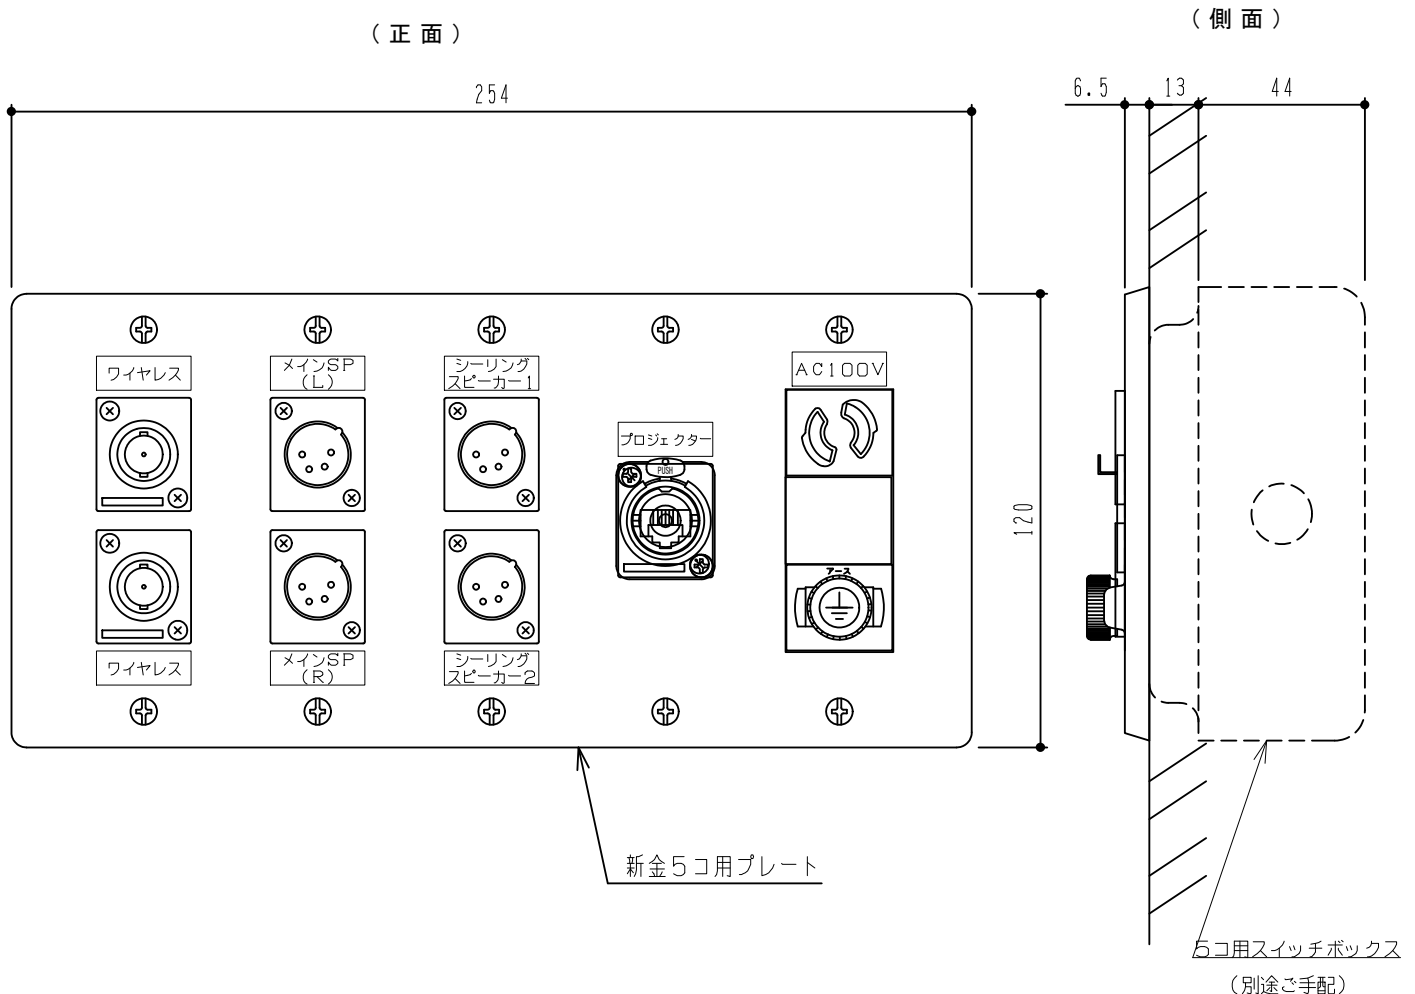

品名	外部接続プレート
品番	PL-SK-5-G2

■ 機器概要

- 本製品は、ワゴン・操作卓等に接続する信号の壁取付（埋め込み用）接続プレート

■ 機器仕様

材質	新金属（耐食アルミ合金）
仕上	フルコート加工（穴加工部を除く）
コネクター	BCJ-RU×2 XLR4-32F77×4（適合プラグ XLR3-12C相当品） NEBFDV-Y110×1 AC100V：2P抜止式コンセント（アース端子付き）×1
備考	*
適合ボックス	JIS5個用スイッチボックス

■ 外観・寸法

単位：mm 縮尺：1/2

※仕様および外観は改良のため、予告なく変更することがあります。