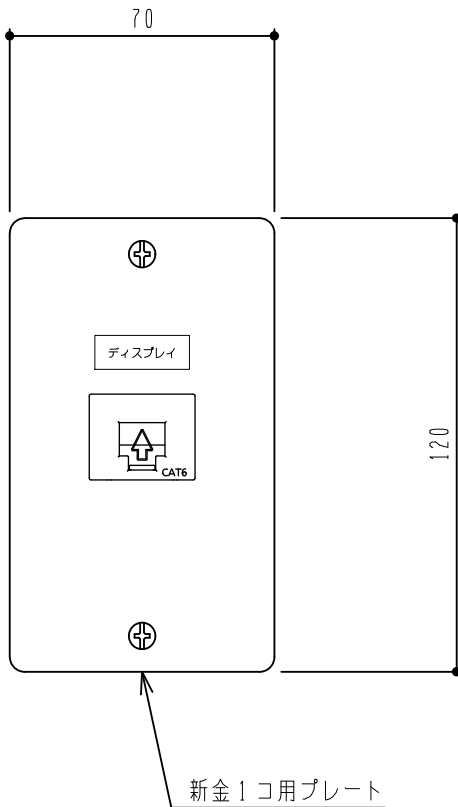

品名	ディスプレイ接続プレート
品番	PL-SK-1-R45

■ 機器概要

●本製品は、LANコネクタを使用する機器に便利な壁面埋込式コネクタプレートです。

■ 機器仕様

材質	新金属（耐食アルミ合金）
仕上	フルコート加工（穴加工部を除く）
コネクタ	RJ-45（NR-3170W）×1
備考	
適合ボックス	JIS1個用スイッチボックス

■ 外観・寸法

（正面）

（側面）