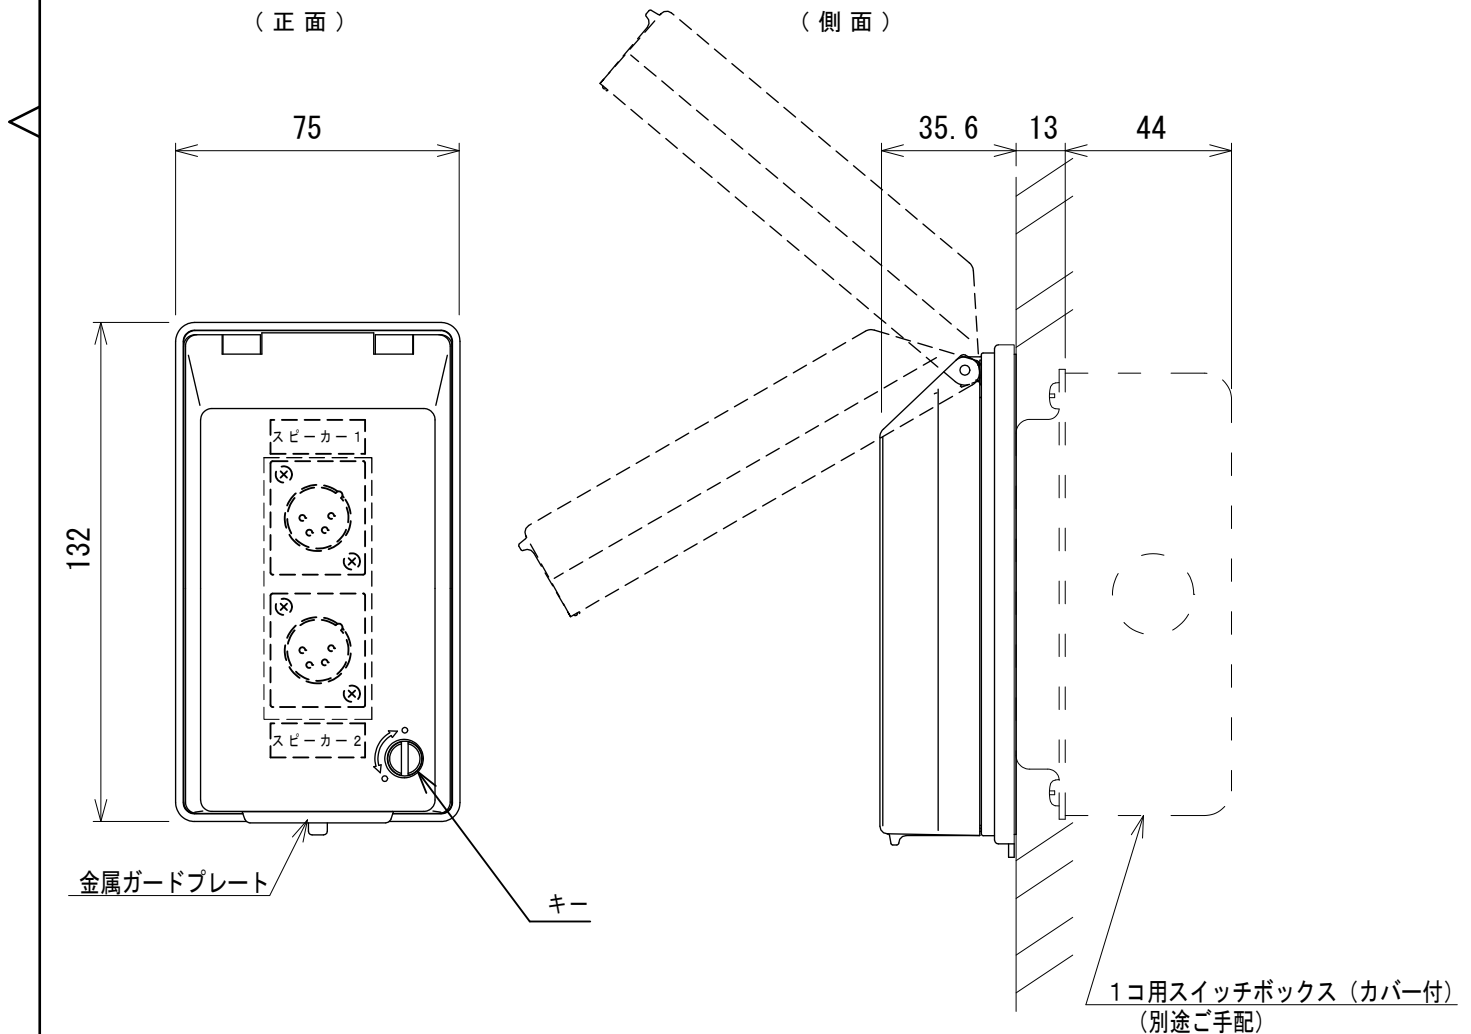

品名	屋外用スピーカーコンセント
品番	PL-SG-SP2

■ 機器概要

●本製品は、スピーカーを使用する場合に便利な屋外用壁面埋込式コネクタプレートです。

■ 機器仕様

材質	アルミダイカスト
仕上	塗装色：メタリックグレー
コネクタ	XLR4-32F77×2
備考	フルカラー金属ガードプレート3コ用（取付枠付）
適合ボックス	JIS1個用スイッチボックス

■ 外観・寸法

単位：mm 縮尺：1/2

※仕様および外観は改良のため、予告なく変更することがあります。