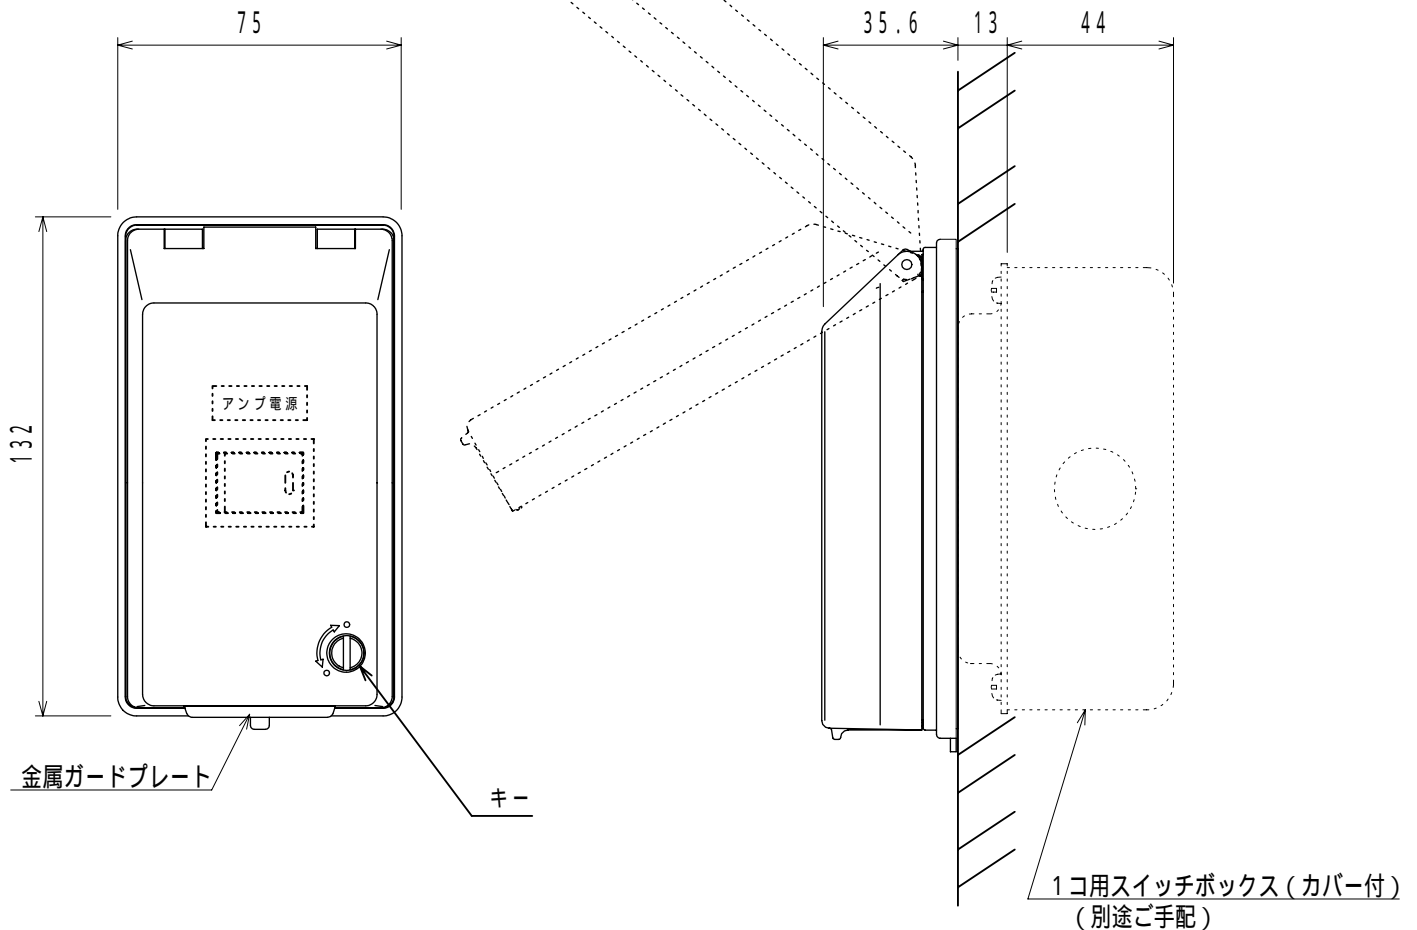

品名	屋外用スイッチコンセント
品番	PL-SG-PS

機器概要

本製品は、放送アンプ等を使用する場合に便利な切替スイッチ付屋外用壁面埋込式コネクタープレートです。

機器仕様

材質	AAS樹脂
仕上	塗装色：メタリックグレー
スイッチ	WN-5003（両切りタイプ）× 1
備考	フルカラー金属ガードプレート1コ用（取付枠付）
適合ボックス	JIS 1個用スイッチボックス

外観・寸法

（正面）

（側面）

単位：mm 縮尺：1/2

仕様および外観は改良のため、予告なく変更することがあります。