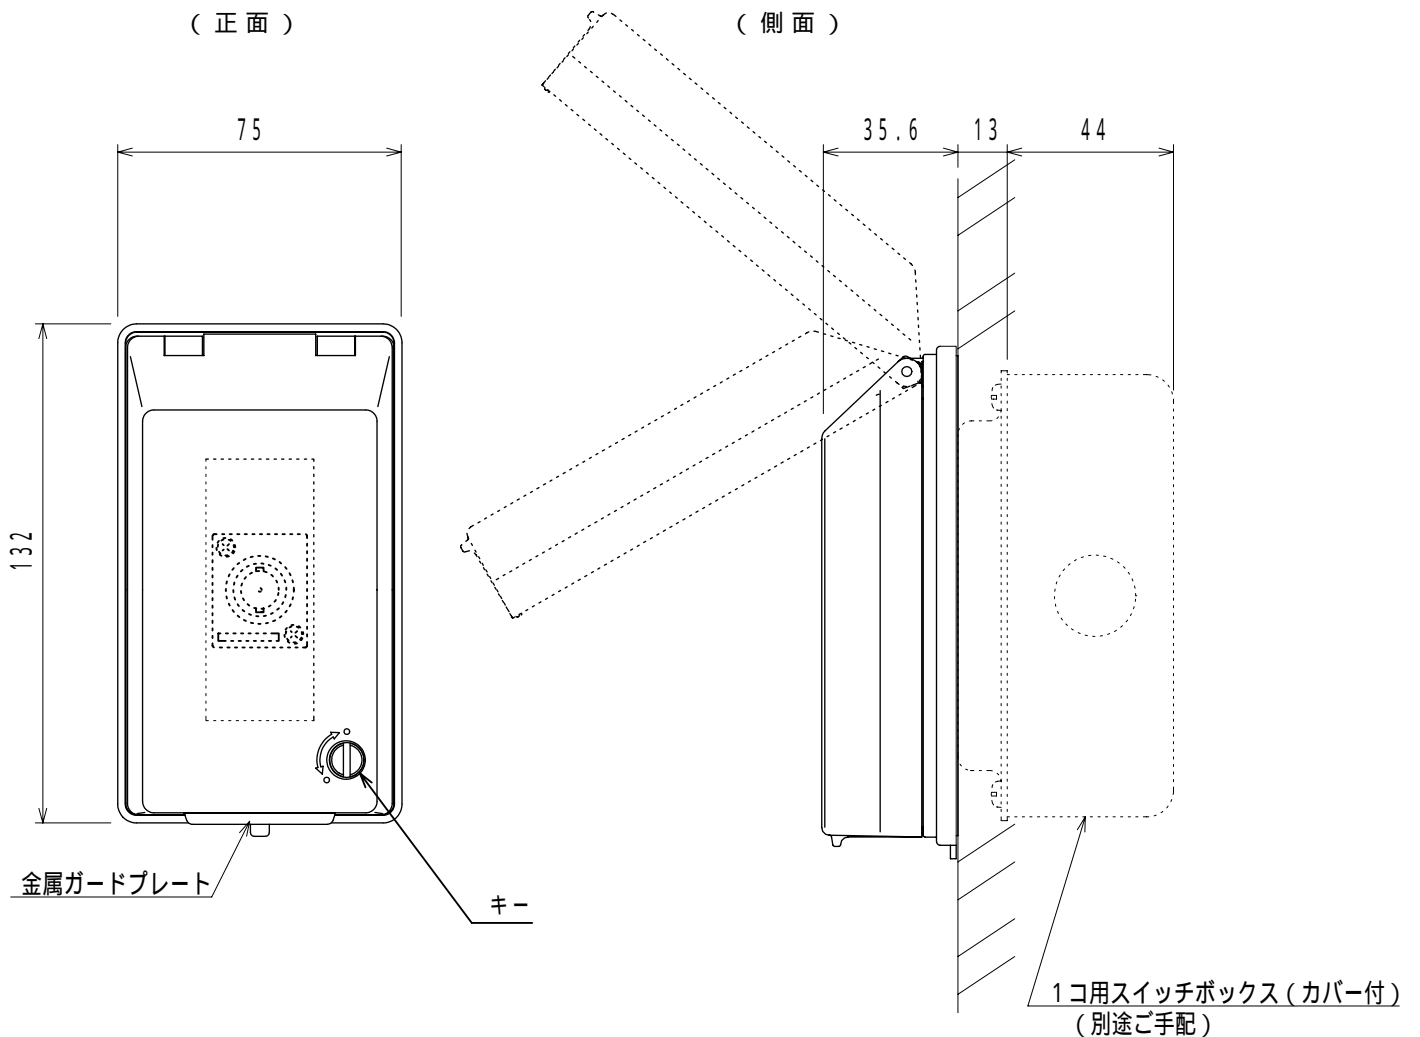

品名	屋外用映像コンセント
品番	PL-SG-BC1

機器概要

本製品は、映像・ワイヤレスを使用する場合に便利な屋外用壁面埋込式コネクタプレートです。

機器仕様

材質	アルミダイカスト
仕上	塗装色：メタリックグレー
コネクタ	BCJ-RU×1
備考	フルカラー金属ガードプレート3コ用（取付枠付）
適合ボックス	JIS1個用スイッチボックス

外観・寸法

（正面）

（側面）

単位：mm 縮尺：1/2

仕様および外観は改良のため、予告なく変更することがあります。