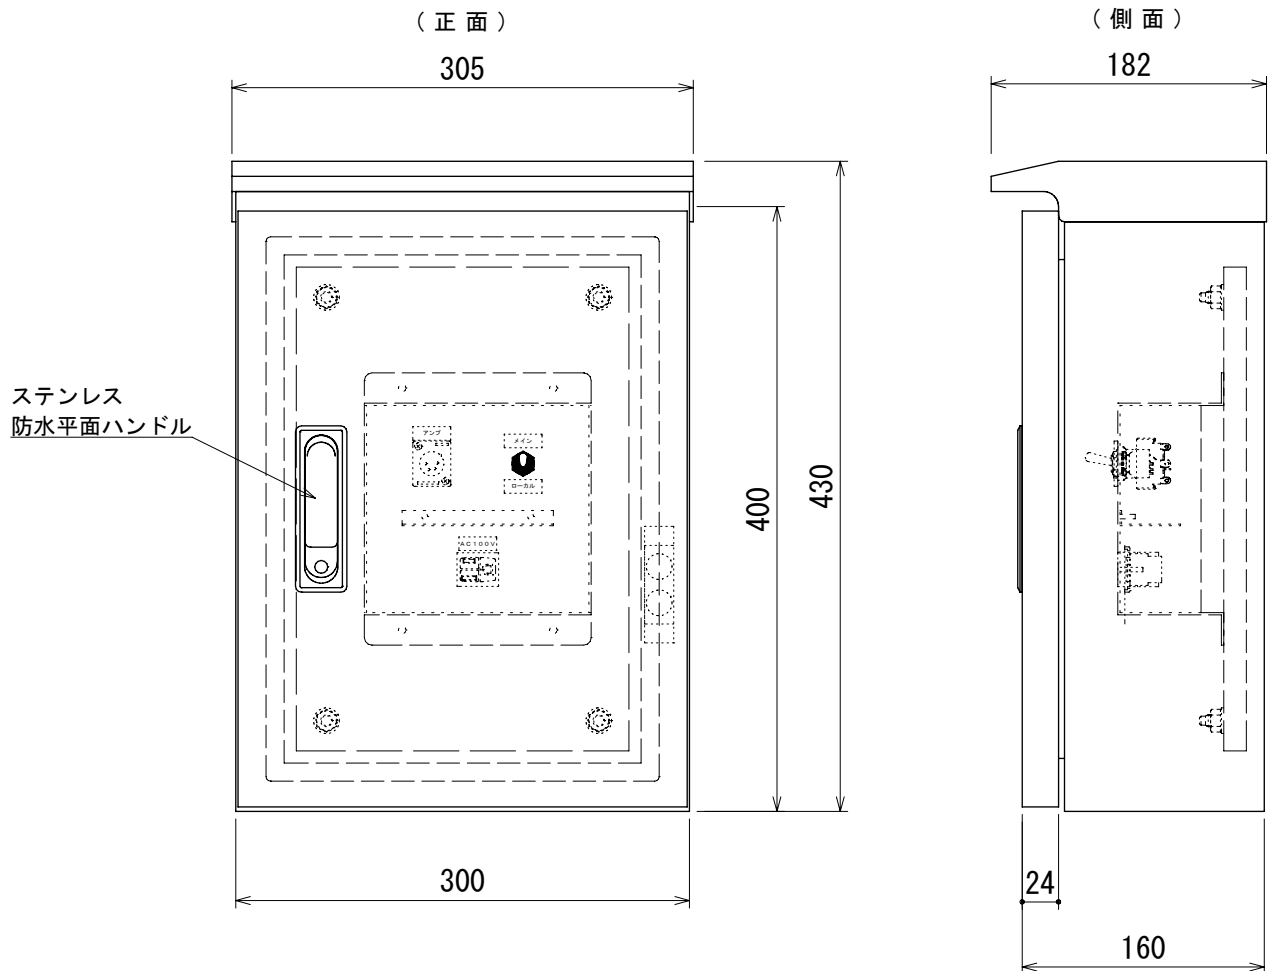

品名	屋外接続盤
品番	CNR30-401

■ 外観・寸法

- 材 質 SUS304 t=1.5mm
 仕 上 焼付塗装：ベージュ（マンセル5Y7/1）
 ステンレス製 防水型
 操 作 部 メイン/ローカル切替スイッチ：3回路ON-ONトグルスイッチ×1
 コネクター アンプ：XLR4-32F77×1
 AC100V：接地付2Pコンセント×1
 操 作 部 XLR4-11C×1
 扉キー（キーNo. N200）