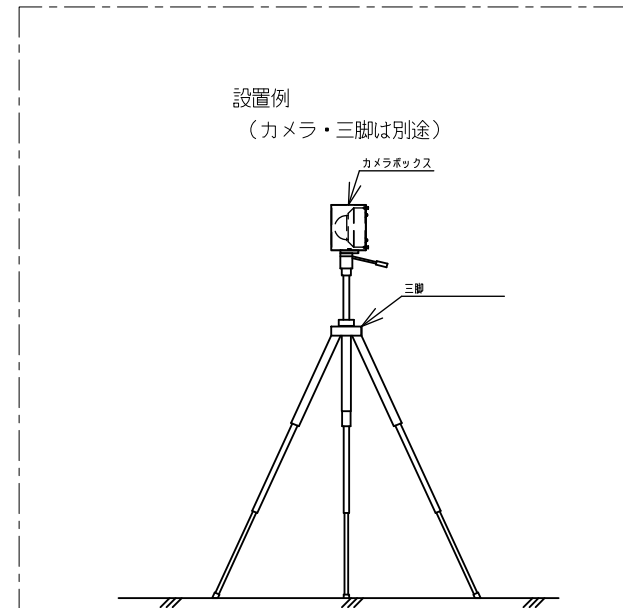

品番 BX-C15S3  
(RoHS指令準拠品)

概要 三脚等にカメラをボックスに入れて取付ける為のカメラボックスです。

材質 SECC 0.8mm (クロムフリー鋼板) / アルミ 1.5mm  
 スモークアクリル t=2mm  
 仕上 焼付塗装仕上 (黒 半艶)  
 (RoHS指令対応品)

備考	BX-C15S3	摘要表番号	設	2016.12.02	製	2016.12.02	写		検	2016.12.02	査	2016.12.02	尺	1:5	図	カメラボックス
			計	K.O	図	M.N	図		図	T.W	問	S.A	度			