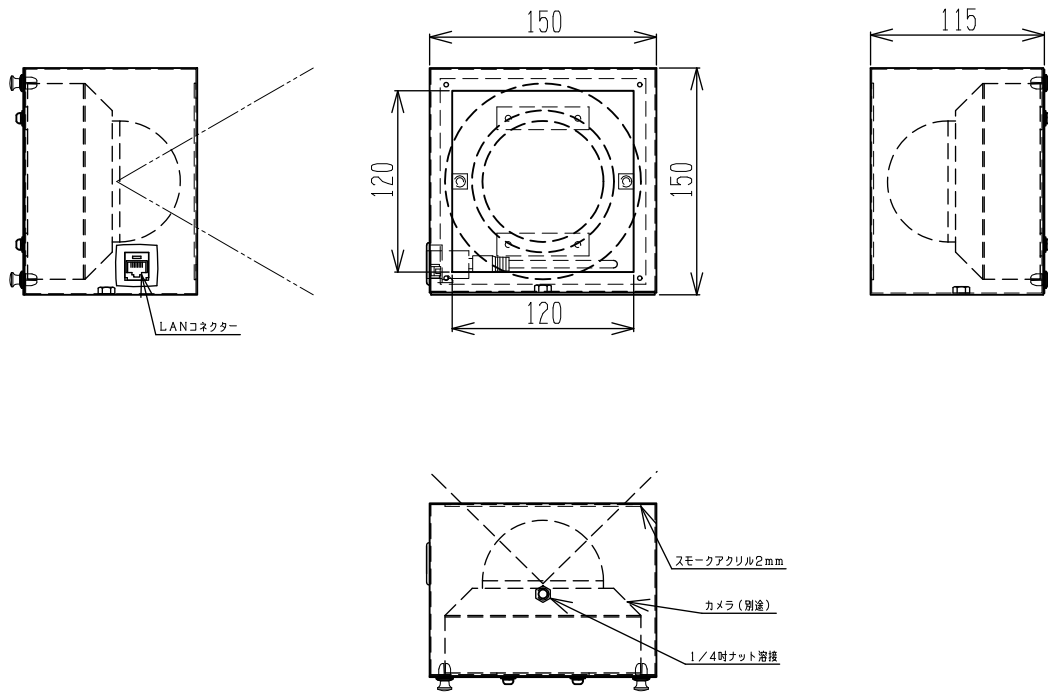

品番 BX-C15S3  
(RoHS指令準拠品)

概要 三脚等にカメラをボックスに入れて取付ける為のカメラボックスです。

材質 SECC 0.8mm (クロムフリー鋼板) / アルミ 1.5mm  
 スモークアクリル t=2mm  
 仕上 焼付塗装仕上 (黒 半艶)  
 (RoHS指令対応品)

備考	BX-C15S3	摘要表番号	設	2016.12.02	製	2016.12.02	写		検	2016.12.02	査	2016.12.02	尺	1:5	図	カメラボックス
			計	K.O	図	M.N	図		図	T.W	問	S.A	度			