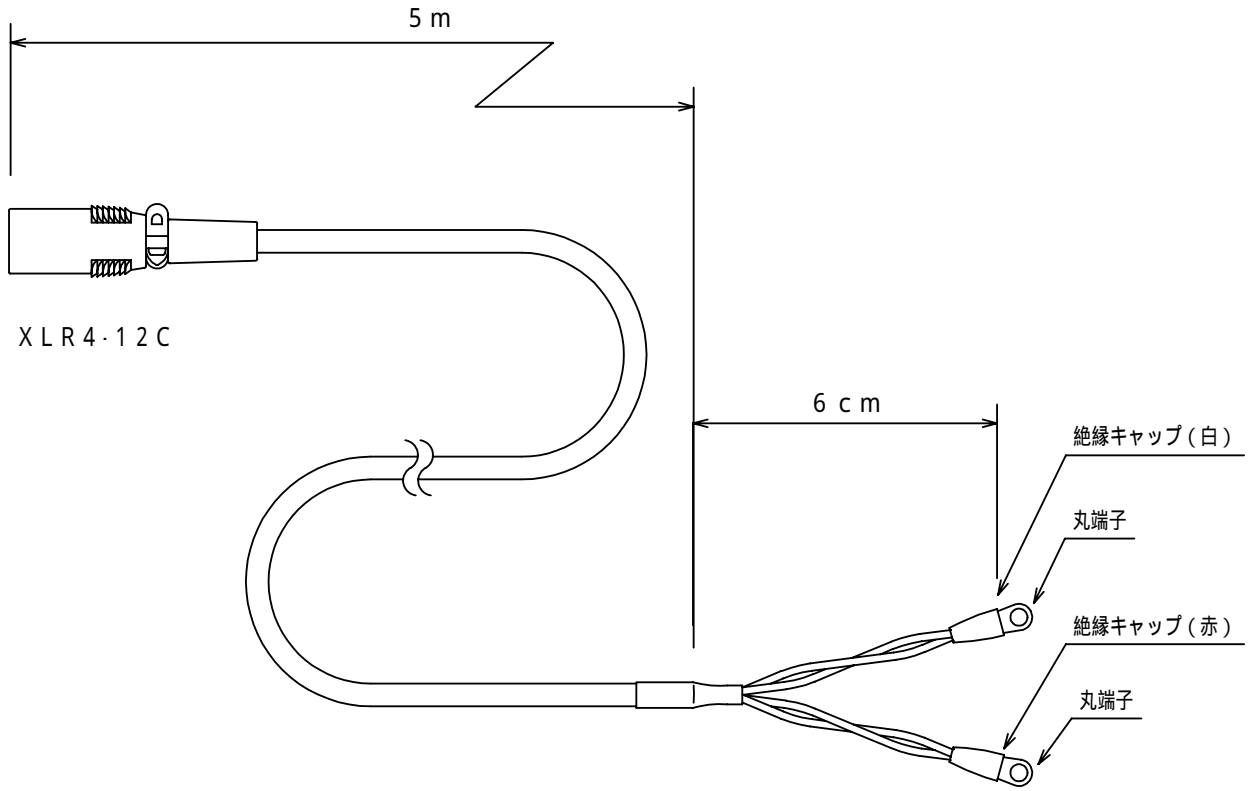

品名	スピーカーケーブル
品番	CA-S2-05

機器仕様

ケーブル	4S6 (灰)
コネクター	XLR3-12C (オスプラグ)
備考	-

外観・寸法

結線方法