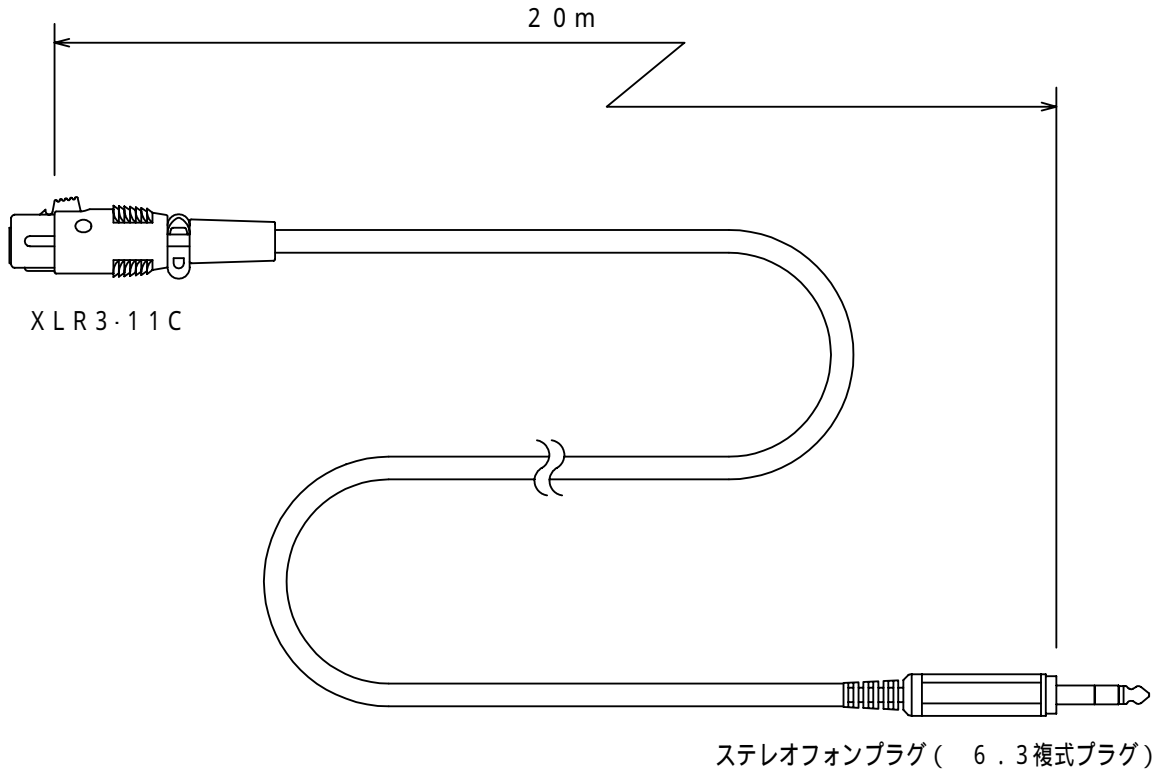

品名	マイクケーブル
品番	CA-M1T-20

### 機器仕様

ケーブル	L-4E6S(黒)
コネクター	XLR3-11C(メスプラグ)・ステレオフォンプラグ(6.3複式プラグ)
備考	-

### 外観・寸法