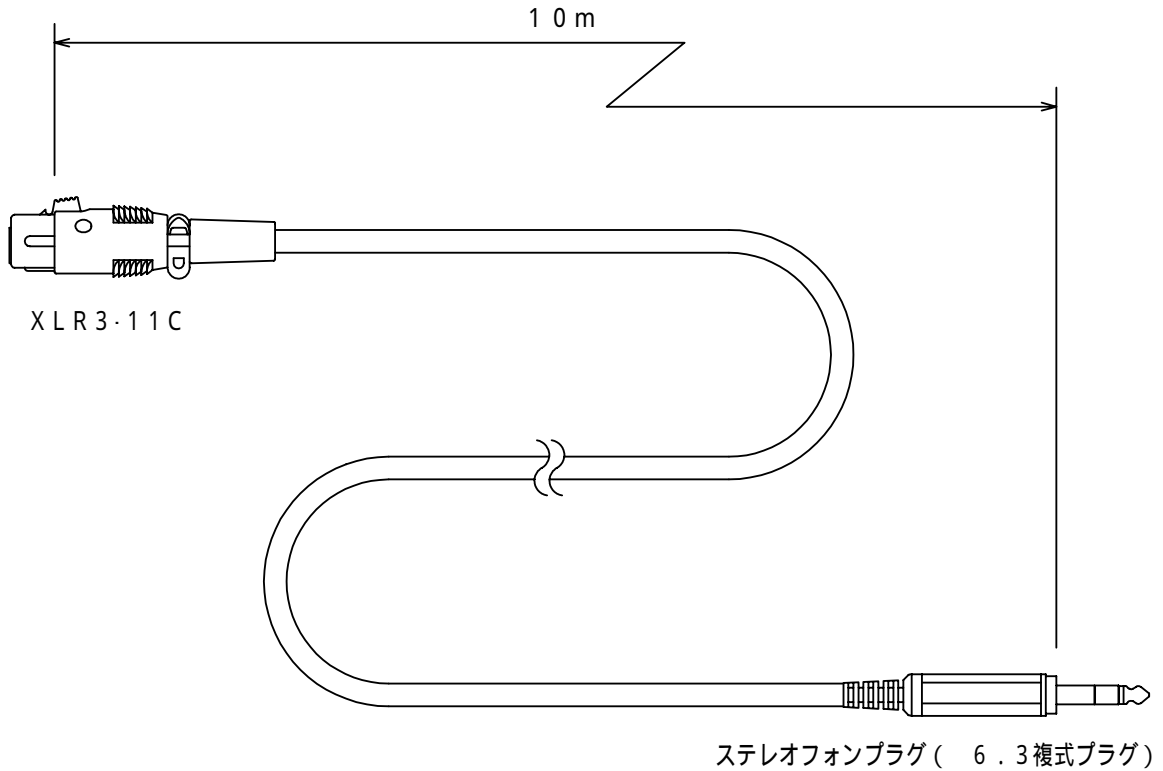

品名	マイクケーブル
品番	CA-M1T-10

機器仕様

ケーブル	L-4E6S(黒)
コネクター	XLR3-11C(メスプラグ)・ステレオフォンプラグ(6.3複式プラグ)
備考	-

外観・寸法

結線方法