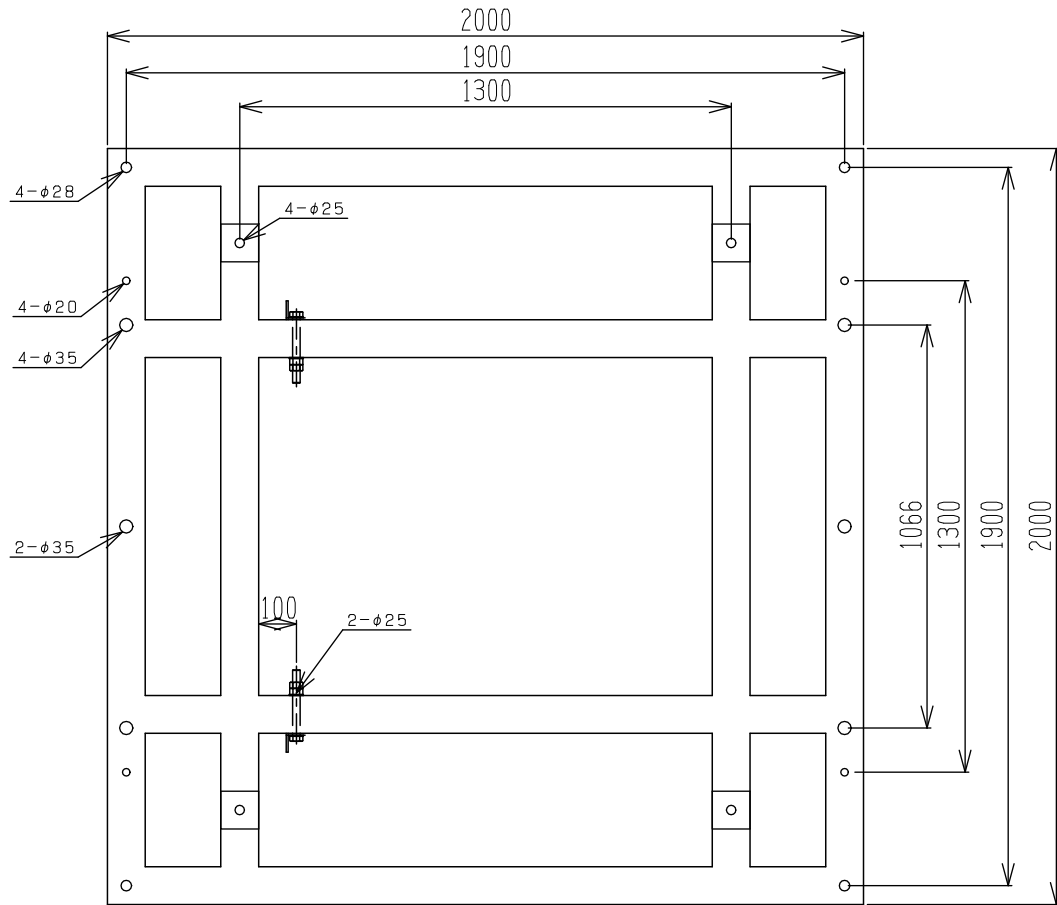

品番 KG-ASK8S  
(R・HS指令準拠品)

●機器概要

本架台は、屋外用スピーカーを8個取付ける為の屋外用スピーカー取付架台です。  
耐食性・耐熱性・耐衝撃性に優れたステンレス製の架台です。

●仕様

材質 SUS304 TKRC (100×100×3.0)  
仕上 ウレタン塗装仕上

備考	KG-ASK8S	摘要表番号	設計	製	写	検	査	尺	1:20	図	スピーカー取付架台
				図	図	図	問	度			