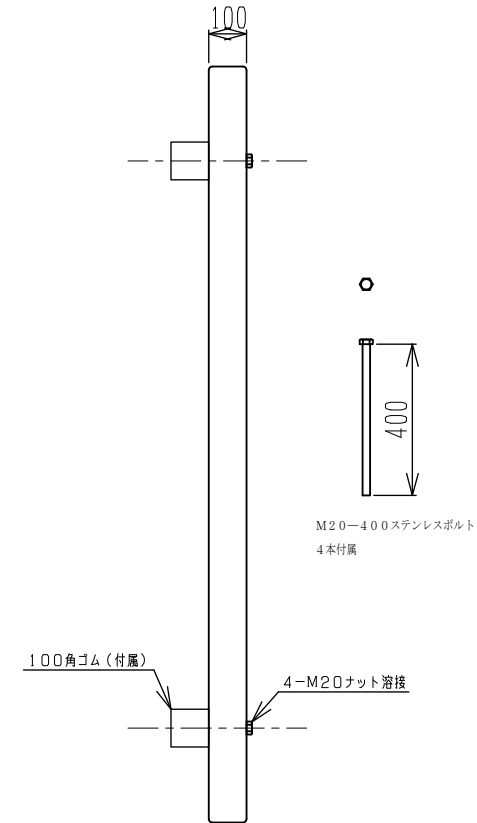

品番 KG-ASK8S  
(R・HS指令準拠品)

●機器概要

本架台は、屋外用スピーカーを8個取付ける為の屋外用スピーカー取付架台です。  
耐食性・耐熱性・耐衝撃性に優れたステンレス製の架台です。

●仕様

材質 SUS304 TKRC (100×100×3.0)  
仕上 ウレタン塗装仕上

備考	KG-ASK8S	摘要表番号	設計	製	写	検	査	尺	1:20	図	スピーカー取付架台
				図	図	図	問	度			