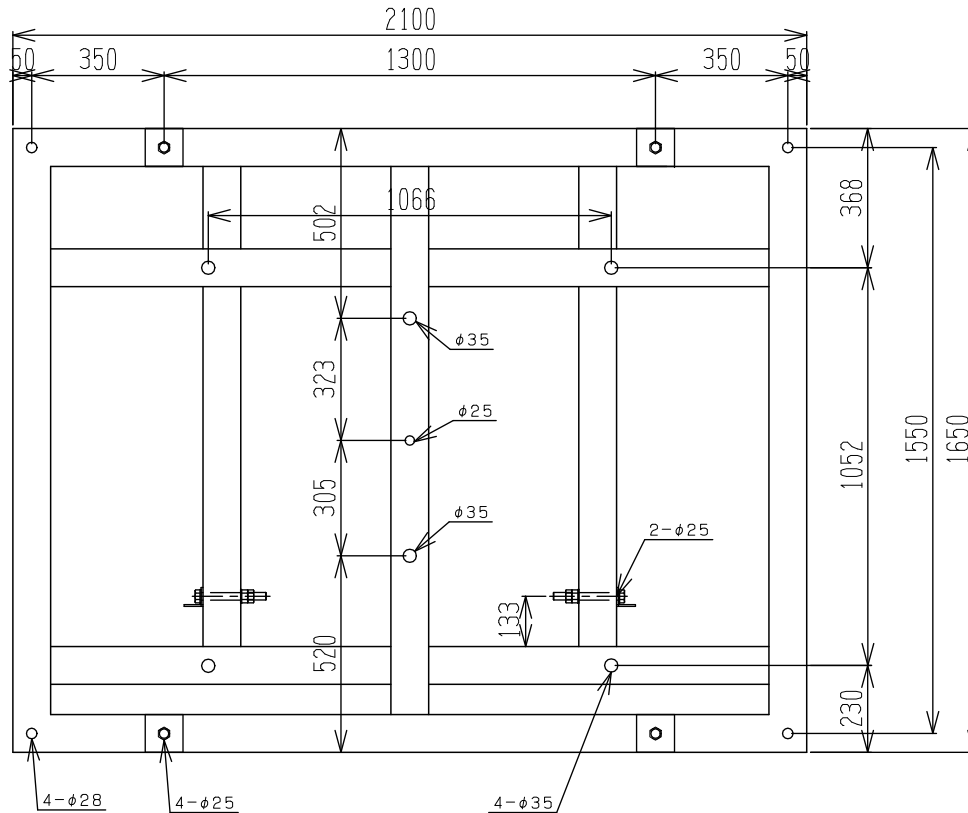

品番 KG-ASK4S
(R・HS指令準拠品)

●機器概要

本架台は、屋外用スピーカーを4個取付ける為の屋外用スピーカー取付架台です。
耐食性・耐熱性・耐衝撃性に優れたステンレス製の架台です。

●仕様

材質 SUS304 TKRC (100×100×3.0)
仕上 ウレタン塗装仕上

備考	KG-ASK4S	摘要表番号	設計	製	写	検	査	尺	1:20	図名	スピーカー取付架台