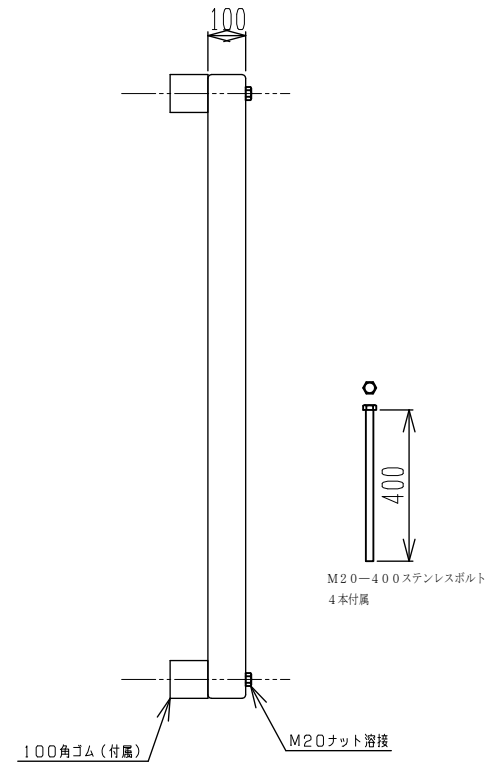

品番 KG-ASK4S
(R・HS指令準拠品)

●機器概要

本架台は、屋外用スピーカーを4個取付ける為の屋外用スピーカー取付架台です。
耐食性・耐熱性・耐衝撃性に優れたステンレス製の架台です。

●仕様

材質 SUS304 TKRC (100×100×3.0)
仕上 ウレタン塗装仕上

備考	KG-ASK4S	摘要表番号	設計	製	写	検	査	尺	1:20	図名	スピーカー取付架台