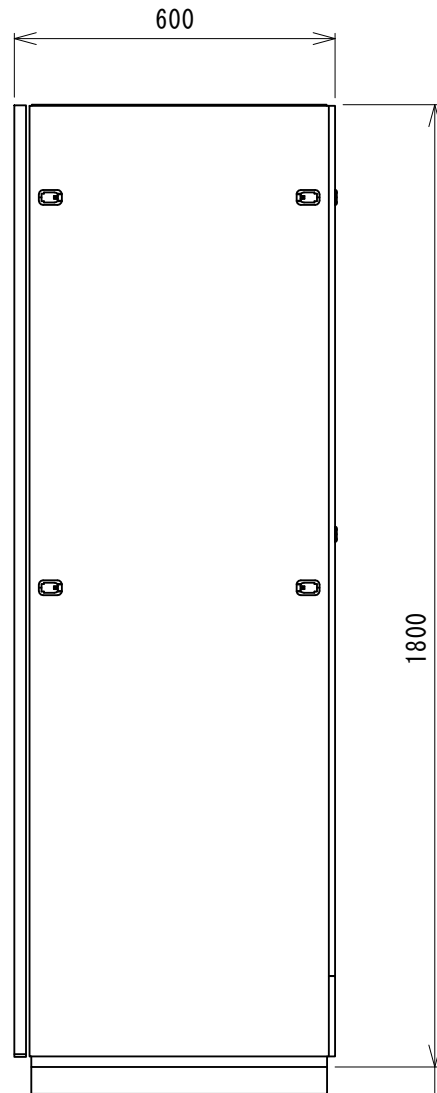

品番 RKF60-618  
(RoHS指令準拠品)

正面図

側面図

背面図

仕様 42U ラックマウント  
色 : ペールホワイト塗装 (10YR8.5/0.5)  
日塗工D19-85A  
質量 : 80kg

備考	RKF60-618	摘要表番号	設計	2014.06.15	製図	2014.06.15	写図	検図	2014.06.15	査閲	2014.06.15	尺度	図名	37Uラック
			K. O		M. N		T. W		S. A					