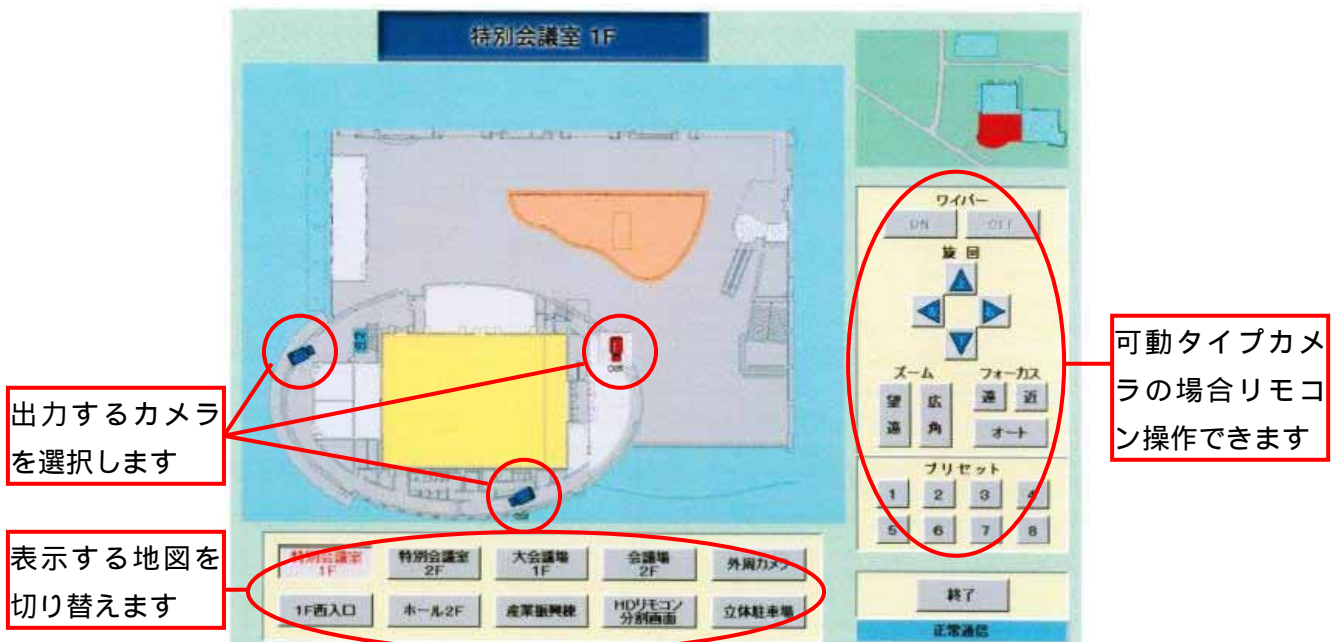

ITVカメラコントロール用ソフトウェア

ES - ITV 1

ソフトウェア概要

- ・ 施設内各所に設置されたカメラを選択してモニターにカメラ映像を出力します。
- ・ デジタルディスクレコーダーに録画再生操作を行います。
- ・ カメラのリモコン操作を行う事ができます。モニターを見ながらカメラ方向の微調整を行えます。
- ・ Windows XP Embedded 搭載のボックスコンピュータ上で動作します。

特徴

・ カメラ切り替えが容易

地図上のカメラをクリックすると映像が切り替わりますので、見たいカメラ映像に簡単に切り替えることが出来ます。

・ カメラの制御が可能

可動タイプのカメラが出力されている場合は、カメラリモコンによって微調整が行えます。

・ デジタルディスクレコーダーの制御が可能

録画するカメラ映像を選択して録画することができます。カメラ映像は分割表示やシーケンス動作で録画も可能です。また、録画した映像を確認することも可能です。