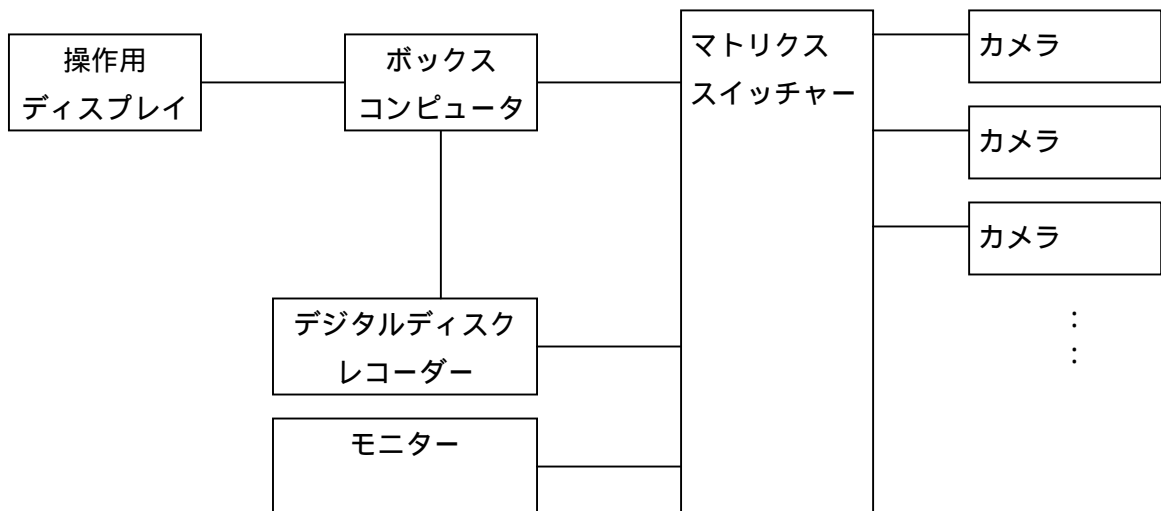

ITVカメラコントロール用ソフトウェア

ES - ITV 1

ソフトウェア概要

- ・ 施設内各所に設置されたカメラを選択してモニターにカメラ映像を出力します。
- ・ デジタルディスクレコーダーに録画再生操作を行います。
- ・ カメラのリモコン操作を行う事ができます。モニターを見ながらカメラ方向の微調整を行えます。
- ・ Windows XP Embedded 搭載のボックスコンピュータ上で動作します。

特徴

・ カメラ切り替えが容易

地図上のカメラをクリックすると映像が切り替わりますので、見たいカメラ映像に簡単に切り替えることが出来ます。

・ カメラの制御が可能

可動タイプのカメラが出力されている場合は、カメラリモコンによって微調整が行えます。

・ デジタルディスクレコーダーの制御が可能

録画するカメラ映像を選択して録画することができます。カメラ映像は分割表示やシーケンス動作で録画も可能です。また、録画した映像を確認することも可能です。