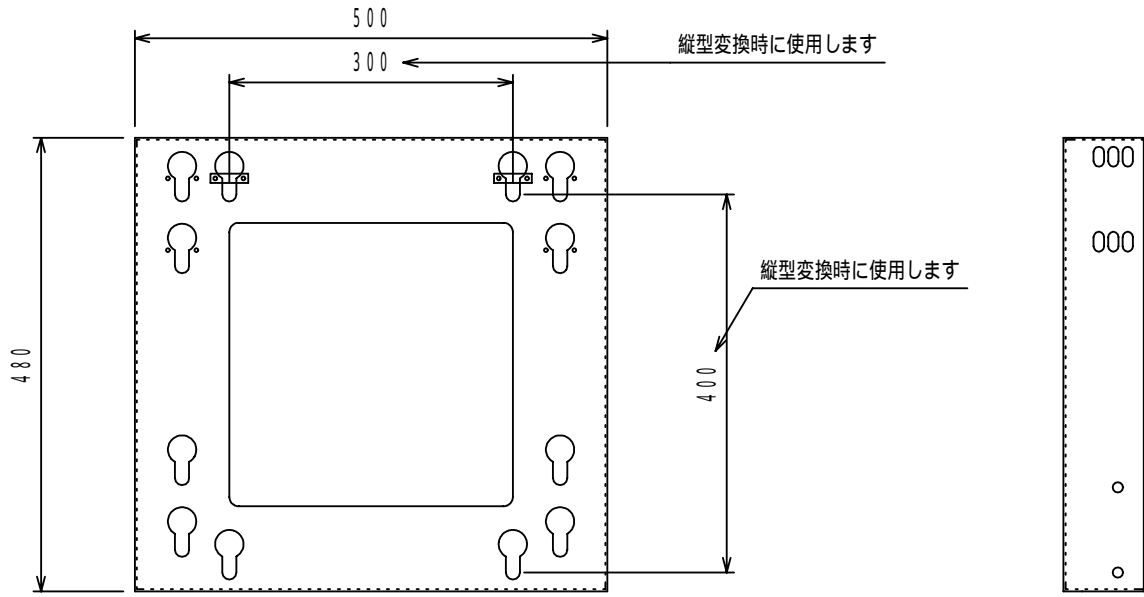

縦型変換用背面パネル：品番 PMO - P 0 0 1

プラズマディスプレイ移動スタンドに取付け可能
 プラズマディスプレイを縦型に取り付けることのできるパネルです。
 適合機種：KGM - 1 6 0 0 E H

材 質	SECC 2.3mm
仕 上	マンセルN7.5半艶塗装
質 量	4.5Kg
RoHS対応品	

取付例

プラズマディスプレイ：TH - 5 0 P F 2 0 J

検 図	査 閲	摘要表番号	尺 度	N . S	設 計	製 図	2009/08/03	写 図
		PMO - P 0 0 1					EH - 2	
備 考				図 名	縦型変換用背面パネル			