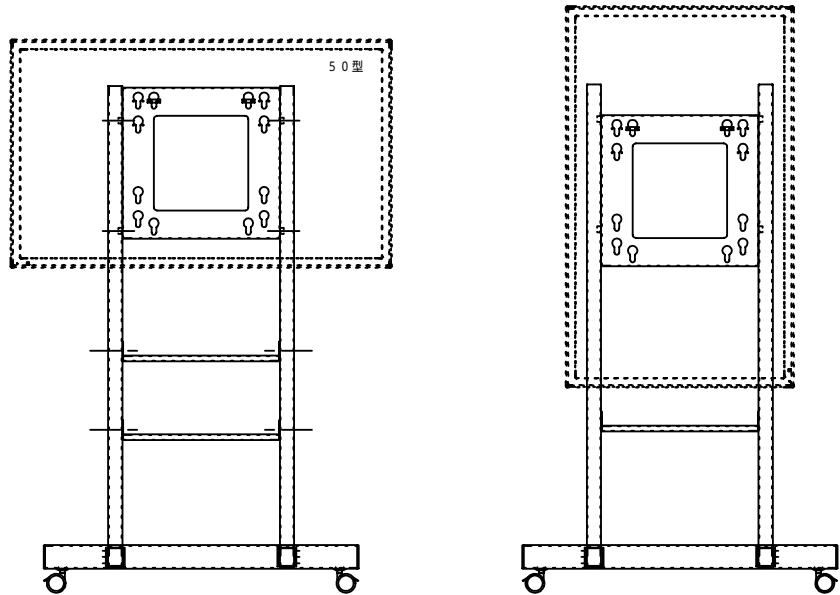

縦型変換用背面パネル：品番 PMO - P 0 0 1

プラズマディスプレイ移動スタンドに取付け可能
 プラズマディスプレイを縦型に取り付けることのできるパネルです。
 適合機種：KGM - 1 6 0 0 E H

材 質	SECC 2.3mm
仕 上	マンセルN7.5半艶塗装
質 量	4.5Kg
RoHS対応品	

取付例

プラズマディスプレイ：TH - 5 0 P F 2 0 J

検 図	査 閲	摘要表番号	尺 度	N . S	設 計	製 図	2009/08/03	写 図
		PMO - P 0 0 1					EH - 2	
備 考				図 名	縦型変換用背面パネル			