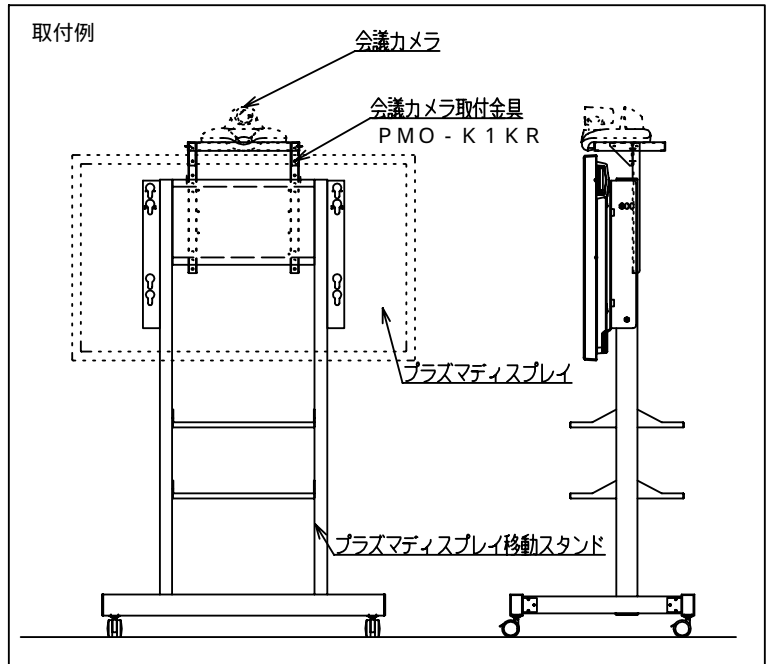

会議カメラ取付金具：品番 PMO - K 1 K R

プラズマディスプレイ移動スタンドに取付け可能  
 会議カメラ取付用の取付金具キット  
 適合機種：KGM - 1 6 0 0 K R

材 質	SECC 2.3mm
	アルミ 2/3mm
仕 上	マンセルN3半艶塗装
	RoHS対応品

検 図	査 閲	摘要表番号	尺 度	N . S	設 計	製 図	2009/08/03	写 図
		PMO-K1KR					EH-2	
備 考			図 名	会議カメラ取付金具				