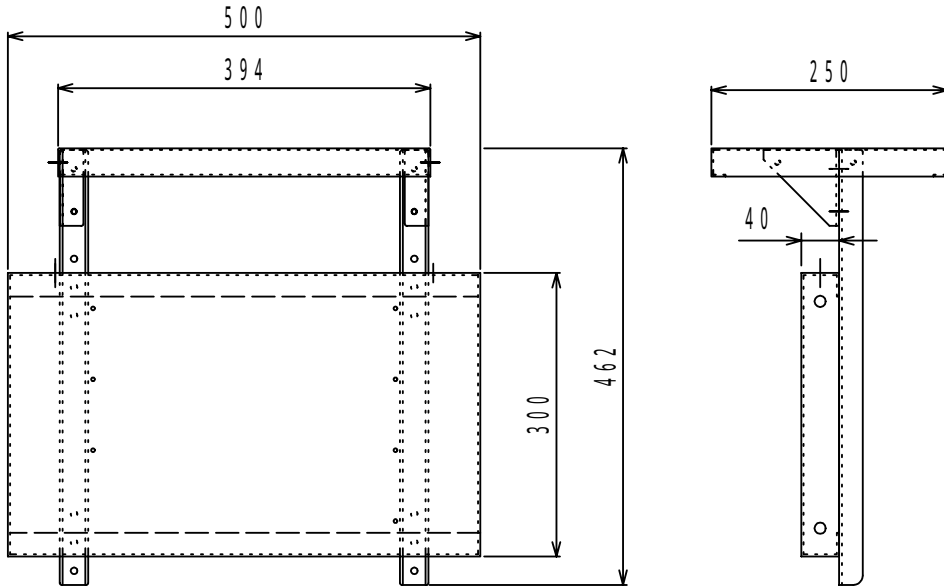

会議カメラ取付金具：品番 PMO - K 1 K R

プラズマディスプレイ移動スタンドに取付け可能  
 会議カメラ取付用の取付金具キット  
 適合機種：KGM - 1 6 0 0 K R

材 質	SECC 2.3mm
	アルミ 2/3mm
仕 上	マンセルN3半艶塗装
	RoHS対応品

検 図	査 閲	摘要表番号	尺 度	N . S	設 計	製 図	2009/08/03	写 図
		PMO-K1KR					EH-2	
備 考			図 名	会議カメラ取付金具				