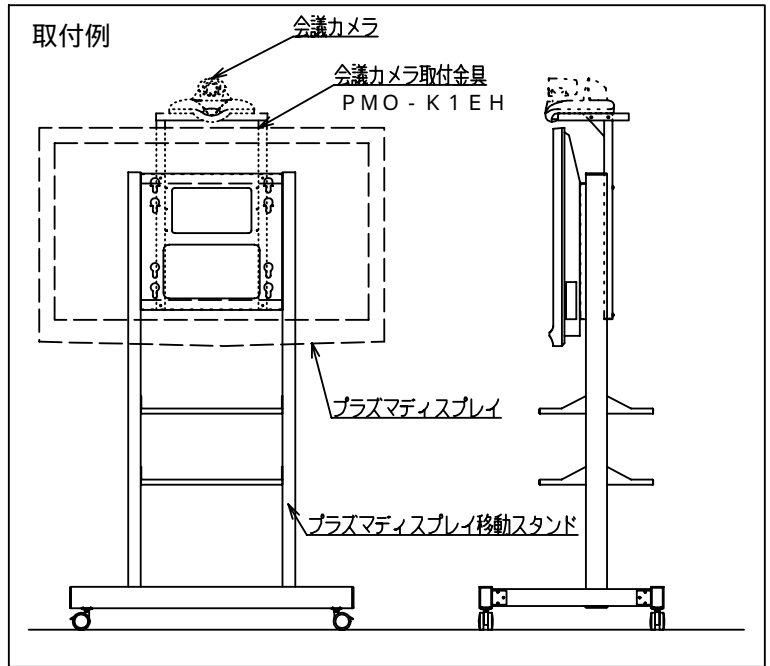

会議カメラ取付金具：品番 PMO - K 1 E H

プラズマディスプレイ移動スタンドに取付け可能
 会議カメラ取付用の取付金具キット
 適合機種：KGM - 1 6 0 0 E H

材 質	SECC 2.3mm
	アルミ 2/3mm
仕 上	マンセルN3半艶塗装
	RoHS対応品

検 図	査 閲	摘要表番号	尺 度	N . S	設 計	製 図	2009/08/03	写 図	
		PMO-K1EH					EH-2		
備 考			図 名	会議カメラ取付金具					