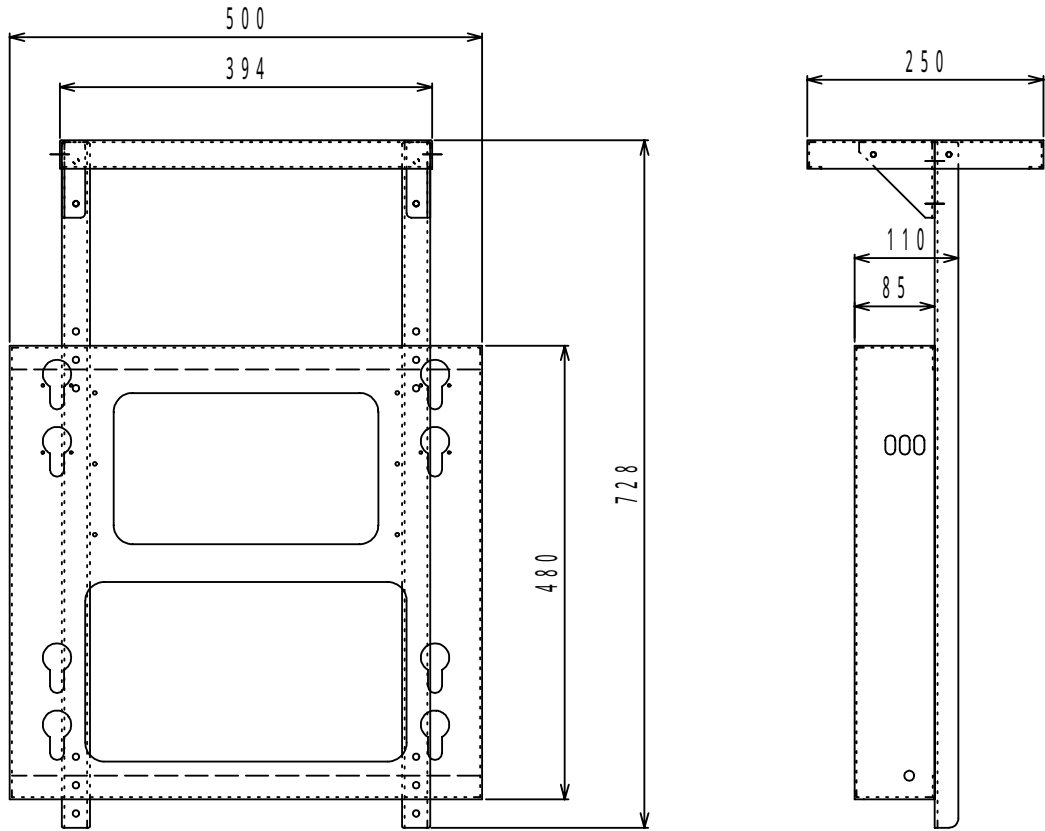

会議カメラ取付金具：品番 PMO - K 1 E H

プラズマディスプレイ移動スタンドに取付け可能
 会議カメラ取付用の取付金具キット
 適合機種：KGM - 1 6 0 0 E H

材 質	SECC 2.3mm
	アルミ 2/3mm
仕 上	マンセルN3半艶塗装
	RoHS対応品

検 図	査 閲	摘要表番号	尺 度	N . S	設 計	製 図	2009/08/03	写 図	
		PMO-K1EH					EH-2		
備 考			図 名	会議カメラ取付金具					