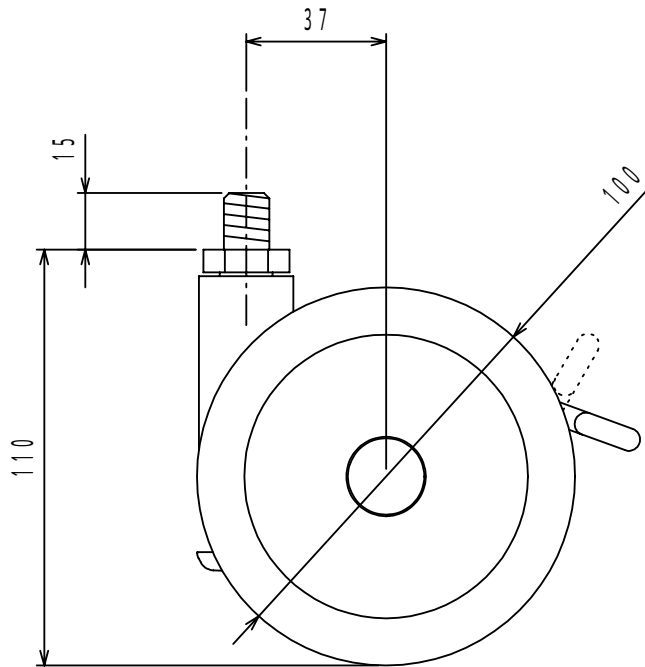

100キャスター：品番 PMO-K104

プラズマディスプレイ移動スタンドに取付け可能

4個で1組

適合機種：KGM-1600EH

KGM-1600KR

車輪種類：エラストマー

許容加重：80daN

取付例

検図	査閲	摘要表番号	尺度	1:2	設計	製図	2009/07/06	写図	
		PMO-K104					EH-5		
備考			図名	100キャスター					