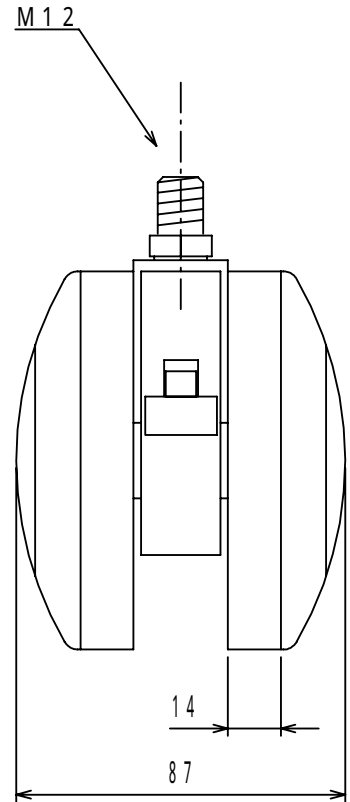

100キャスター：品番 PMO-K104

プラズマディスプレイ移動スタンドに取付け可能

4個で1組

適合機種：KGM-1600EH

KGM-1600KR

車輪種類：エラストマー

許容加重：80daN

取付例

検図	査閲	摘要表番号	尺度	1:2	設計	製図	2009/07/06	写図	
		PMO-K104					EH-5		
備考			図名	100キャスター					