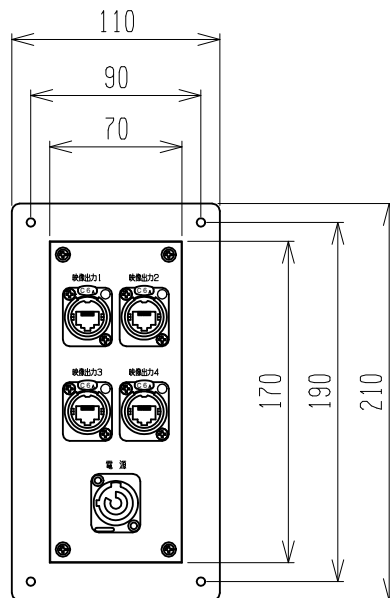

品名	機器接続パネル
品番	PN-SPW01

■機器概要

- 本製品は、操作ワゴン等に取り付可能な機器接続パネルです。

■機器仕様

材質	クロムフリー鋼板 t = 1.2 / 1.6 mm
仕上	焼付塗装 (黒 半艶)
コネクタ	RJ45 CAT6A (NE8FDX-P6) × 4
	NAC3MPA-1 × 1
備考	
付属	

■外観・寸法

(正面)

(側面)