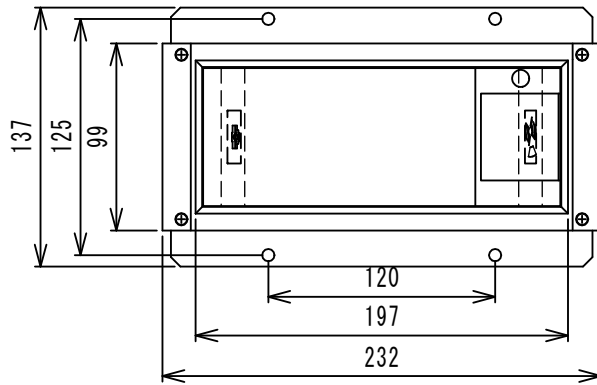

### ■ 機器概要

- 本製品は、パナソニック製インナーコンセントボックス（NE32609）にプロジェクター用コネクタとAC100Vコンセントを付けた映像フロアコンセントです。

### ■ 外観・寸法

コネクタ取付パネル 左側

コネクタ取付パネル 右側